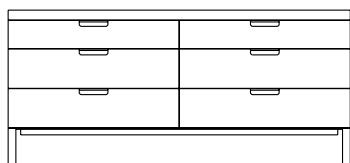

Comodino.  
Bedside table.

Cassettone.  
Chest of drawers.

Settimanale.  
High chest of drawers.

Art. SES 3  
L/W 65 H 34 P/D 48  
W 25.6" H 13.4" D 18.9"

Art. SES 1  
L/W 155 H 70 P/D 53  
W 61" H 27.5" D 20.9"

Art. SES 2  
L/W 65 H 119 P/D 53  
W 25.6" H 46.8" D 20.9"

**ALIVAR**

COMÒ E COMODINI\_CHEST OF DRAWERS AND BEDSIDE TABLES

LISTINO PREZZI\_PRICE LIST EURO / €

**ESPRIT**

**Cassettone** in MDF laccato lucido o opaco. Base in acciaio cromato o laccato.