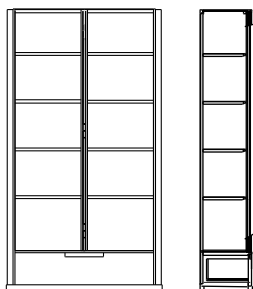

DOROTHEA DOROTHEA XL

DESIGN GIUSEPPE BAVUSO

Libreria in rovere verniciato o in MDF laccato opaco, con cassetto. Ripiani in cuoio. Ante in cristallo temperato. Illuminazione a LED_

Bookcase. Stained oak or matt lacquered MDF bookcase with drawer. Hide shelves. Tempered glass door. LED lighting_

DOROTHEA

Art. CDT
L/W 122 H 220 P/D 41
W 48" H 86.6" D 16.1"

DOROTHEA XL

Art. CDTXL
L/W 228 H 220 P/D 41
W 89.8" H 86.6" D 16.1"

DOROTHEA

Libreria in rovere verniciato o in MDF laccato opaco, con cassetto. Ripiani in cuoio. Ante in cristallo temperato. Illuminazione a LED.

Bibliothèque en chêne verni ou noir ou en MDF laqué mat, avec tiroir. Rayons en cuir. Portes en verre trempé. Éclairage LED.

Bookcase. Stained oak or matt lacquered MDF bookcase with drawer. Hide shelves. Tempered glass door. LED lighting.

Estanteria de roble lacado o de MDF lacado mate, con cajón. Estantes de cuero. Hojas de cristal templado. Iluminación de LED.

ART. CDT

L/W 122 H 220 P/D 41
W 48" H 86,6" D 16,1"

Rovere Oak	MDF Laccato Opaco Matt Lacquered									VETRI FUMÉ SMOKE GREY GLASS
5.304,00	4.182,00									+112,00
Pz. per Collo / Pieces per box 1		Colli / Boxes 5		Peso lordo / Gross weight 90 kg		Volume / Volume 2 cbm				