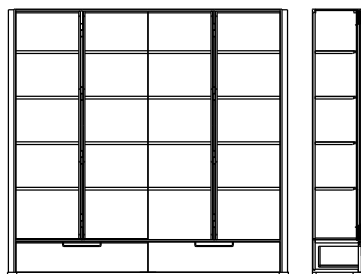

DOROTHEA XL

Libreria in rovere verniciato con cassetti. Ripiani in cuoio. Ante in cristallo temperato. Illuminazione a LED.

Bibliothèque en chêne verni avec tiroirs. Rayons en cuir. Portes en verre trempé. Éclairage LED.

Bookcase in stained oak with drawers. Hide shelves. Tempered glass door. LED lighting.

Estanteria de roble lacado con cajónes. Estantes de cuero. Hojas de cristal templado. Iluminación de LED.

ART. CDTXL

L/W 228 H 220 P/D 41
W 89,8" H 86,6" D 16,1"

Rovere Oak										VETRI FUMÉ SMOKE GREY GLASS
9.680,00										+224,00
Pz. per Collo / Pieces per box 1		Colli / Boxes 10		Peso lordo / Gross weight 180 kg		Volume / Volume 4 cbm