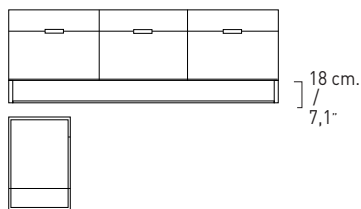

EDOMADIA

Credenza in MDF laccato. Base in acciaio cromato o verniciato.

Buffet en MDF laqué. Piétement en acier chromé ou laqué.

Sideboard in lacquered MDF. Chrome-plated or painted steel base.

Aparador de MDF lacado. Patas de acero cromado o pintado.

ART. CE 1V Vassoio portabottiglie in alluminio / Aluminium bottle rack
Plateau porte-bouteilles en aluminium / Botellero de aluminio

ART. CE1

L/W 220 H 76 P/D 50
W 86,6" H 29,9" D 19,7"

MDF Laccato lucido Glossy lacquered	MDF Laccato opaco Matt lacquered									ART. CE 1V VASSOIO PORTABOTTIGLIE BOTTLE RACK	BASE CROMATA CHROME-PLATED BASE
4.947,00	4.366,00									+153,00	+408,00
Pz. per Collo / Pieces per box 1		Colli / Boxes 2		Peso lordo / Gross weight 120kg		Volume / Volume 1,8 cbm