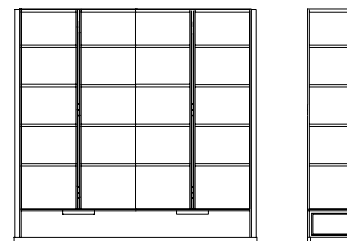

DOROTHEA DOROTHEA XL

DESIGN GIUSEPPE BAVUSO

Libreria in rovere verniciato o in MDF laccato opaco, con cassetto. Ripiani in cuoio. Ante in cristallo temperato. Illuminazione a LED_

Bookcase. Stained oak or matt lacquered MDF bookcase with drawer. Hide shelves. Tempered glass door. LED lighting_

DOROTHEA

Art. CDT
L/W 122 H 220 P/D 41
W 48" H 86.6" D 16.1"

DOROTHEA XL

Art. CDTXL
L/W 228 H 220 P/D 41
W 89.8" H 86.6" D 16.1"

DOROTHEA

Libreria in rovere verniciato o in MDF laccato opaco, con cassetto. Ripiani in cuoio. Ante in cristallo temperato. Illuminazione a LED.

Estanteria de roble lacado o de MDF lacado mate, con cajón. Estantes de cuero. Hojas de cristal templado. Iluminación de LED.

ART. CDT

L/W 122 H 220 P/D 41
W 48" H 86,6" D 16,1"

Rovere Oak	MDF Laccato Opaco Matt Lacquered									VETRI FUMÉ SMOKE GREY GLASS
5.304,00	4.182,00									+112,00
Pz. per Collo / Pieces per box 1		Colli / Boxes 5		Peso lordo / Gross weight 90 kg		Volume / Volume 2 cbm				