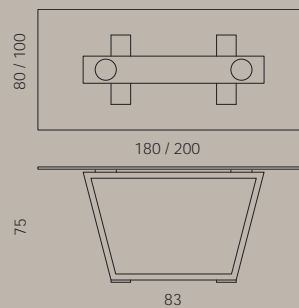

Dori

Design Dario Delpin

Cod. 550/020 L180xP80xH75

Cod. 550/021 L200xP100xH75

Cod. 550/024 L200xP100xH75

Tavolo fisso / Fixed table / Table fixe

Tavolo con base in legno laccata bianca o grigio lava.
Ripiano superiore in vetro temperato trasparente rettangolare.

Prices in EURs and subject to change.

Zed 200

COD.	cm 200x105 h.75	m3 0,875	Kg 88	Kg net 82	Cartons 2
------	-----------------	----------	-------	-----------	-----------

595+073

Tavolo con struttura in metallo laccato bronzo metallizzato.
Inserto centrale in metallo impiallacciato noce.
Ripiano in legno impiallacciato noce canaletto, cm 200x105, spessore cm 4

Table with metalized bronze lacquered metal frame and walnut wood veneered metal middle insert. Top in canaletto walnut wood, cm 200x105, thickness cm 4

€

3380,00

Zed 240

COD.	cm 240x105 h.75	m3 0,892	Kg 92	Kg net 86	Cartons 2
------	-----------------	----------	-------	-----------	-----------

595+091

Tavolo con struttura in metallo laccato bronzo metallizzato.
Inserto centrale in metallo impiallacciato noce.
Ripiano in legno impiallacciato noce canaletto, cm 240x105, spessore cm 4

Table with metalized bronze lacquered metal frame and walnut wood veneered metal middle insert. Top in canaletto walnut wood, cm 240x105, thickness cm 4