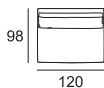

MISURE MODELLO VISION

P totale cm 98 - P seduta cm 56 - H totale cm 85 - H seduta cm 41 - H bracciolo cm 53

DIVANI

ELEMENTI componibili

Divano da 196

Elemento da 73

Laterale da 98 Dx/Sx (raffigurato Dx)

Chaise longue da 120x160

Divano da 220

Elemento da 85

Laterale da 110 Dx/Sx (raffigurato Dx)

Penisola da 145x160 Dx/Sx (raffigurata Dx)

Divano da 269

Elemento da 97

Laterale da 122 Dx/Sx (raffigurato Dx)

Penisola a da 98x171 Dx/Sx (raffigurata Dx)

Divano composto da 244

Elemento da 120

Laterale da 145 Dx/Sx (raffigurato Dx)

Divano composto da 290

Elemento da 146

Laterale da 171 Dx/Sx (raffigurato Dx)

Terminale da 153 Dx/Sx (raffigurato Dx)

ACCESSORI