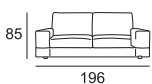

MISURE MODELLO VISION

P totale cm 98 - P seduta cm 56 - H totale cm 85 - H seduta cm 41 - H bracciolo cm 53

DIVANI

ELEMENTI componibili

Divano da 196

Elemento da 73

Laterale da 98 Dx/Sx (raffigurato Dx)

Chaise longue da 120x160

Divano da 220

Elemento da 85

Laterale da 110 Dx/Sx (raffigurato Dx)

Penisola da 145x160 Dx/Sx (raffigurata Dx)

Divano da 269

Elemento da 97

Laterale da 122 Dx/Sx (raffigurato Dx)

Penisola a da 98x171 Dx/Sx (raffigurata Dx)

Divano composto da 244

Elemento da 120

Laterale da 145 Dx/Sx (raffigurato Dx)

Divano composto da 290

Elemento da 146

Laterale da 171 Dx/Sx (raffigurato Dx)

Terminale da 153 Dx/Sx (raffigurato Dx)

ACCESSORI