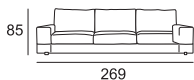

MISURE MODELLO VISION

P totale cm 98 - P seduta cm 56 - H totale cm 85 - H seduta cm 41 - H bracciolo cm 53

DIVANI

ELEMENTI componibili

Divano da 196

Elemento da 73

Laterale da 98 Dx/Sx (raffigurato Dx)

Chaise longue da 120x160

Divano da 220

Elemento da 85

Laterale da 110 Dx/Sx (raffigurato Dx)

Penisola da 145x160 Dx/Sx (raffigurata Dx)

Divano da 269

Elemento da 97

Laterale da 122 Dx/Sx (raffigurato Dx)

Penisola a da 98x171 Dx/Sx (raffigurata Dx)

Divano composto da 244

Elemento da 120

Laterale da 145 Dx/Sx (raffigurato Dx)

Divano composto da 290

Elemento da 146

Laterale da 171 Dx/Sx (raffigurato Dx)

Terminale da 153 Dx/Sx (raffigurato Dx)

ACCESSORI