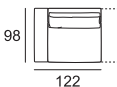

MISURE MODELLO VISION

P totale cm 98 - P seduta cm 56 - H totale cm 85 - H seduta cm 41 - H bracciolo cm 53

DIVANI

ELEMENTI componibili

Divano da 196

Elemento da 73

Laterale da 98 Dx/Sx (raffigurato Dx)

Chaise longue da 120x160

Divano da 220

Elemento da 85

Laterale da 110 Dx/Sx (raffigurato Dx)

Penisola da 145x160 Dx/Sx (raffigurata Dx)

Divano da 269

Elemento da 97

Laterale da 122 Dx/Sx (raffigurato Dx)

Penisola a da 98x171 Dx/Sx (raffigurata Dx)

Divano composto da 244

Elemento da 120

Laterale da 145 Dx/Sx (raffigurato Dx)

Divano composto da 290

Elemento da 146

Laterale da 171 Dx/Sx (raffigurato Dx)

Terminale da 153 Dx/Sx (raffigurato Dx)

ACCESSORI