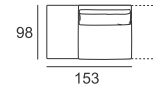

MISURE MODELLO VISION

P totale cm 98 - P seduta cm 56 - H totale cm 85 - H seduta cm 41 - H bracciolo cm 53

DIVANI

ELEMENTI componibili

Divano da 196

Elemento da 73

Laterale da 98 Dx/Sx (raffigurato Dx)

Chaise longue da 120x160

Divano da 220

Elemento da 85

Laterale da 110 Dx/Sx (raffigurato Dx)

Penisola da 145x160 Dx/Sx (raffigurata Dx)

Divano da 269

Elemento da 97

Laterale da 122 Dx/Sx (raffigurato Dx)

Penisola a da 98x171 Dx/Sx (raffigurata Dx)

Divano composto da 244

Elemento da 120

Laterale da 145 Dx/Sx (raffigurato Dx)

Divano composto da 290

Elemento da 146

Laterale da 171 Dx/Sx (raffigurato Dx)

Terminale da 153 Dx/Sx (raffigurato Dx)

ACCESSORI

Poggiatesta rettangolare da 52x15

Elemento da 170

Laterale da 195 Dx/Sx (raffigurato Dx)

Terminale da 176 Dx/Sx (raffigurato Dx)

Cuscino bracciolo da 30x98

Elemento da 219

Laterale da 244 Dx/Sx (raffigurato Dx)