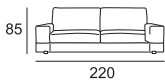

MISURE MODELLO VISION

P totale cm 98 - P seduta cm 56 - H totale cm 85 - H seduta cm 41 - H bracciolo cm 53

DIVANI

ELEMENTI componibili

Divano da 196

Elemento da 73

Laterale da 98 Dx/Sx (raffigurato Dx)

Chaise longue da 120x160

Divano da 220

Elemento da 85

Laterale da 110 Dx/Sx (raffigurato Dx)

Penisola da 145x160 Dx/Sx (raffigurata Dx)

Divano da 269

Elemento da 97

Laterale da 122 Dx/Sx (raffigurato Dx)

Penisola a da 98x171 Dx/Sx (raffigurata Dx)

Divano composto da 244

Elemento da 120

Laterale da 145 Dx/Sx (raffigurato Dx)

Divano composto da 290

Elemento da 146

Laterale da 171 Dx/Sx (raffigurato Dx)

Terminale da 153 Dx/Sx (raffigurato Dx)

ACCESSORI