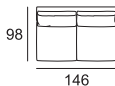

MISURE MODELLO VISION

P totale cm 98 - P seduta cm 56 - H totale cm 85 - H seduta cm 41 - H bracciolo cm 53

DIVANI

ELEMENTI componibili

Divano da 196

Elemento da 73

Laterale da 98 Dx/Sx (raffigurato Dx)

Chaise longue da 120x160

Divano da 220

Elemento da 85

Laterale da 110 Dx/Sx (raffigurato Dx)

Penisola da 145x160 Dx/Sx (raffigurata Dx)

Divano da 269

Elemento da 97

Laterale da 122 Dx/Sx (raffigurato Dx)

Penisola a da 98x171 Dx/Sx (raffigurata Dx)

Divano composto da 244

Elemento da 120

Laterale da 145 Dx/Sx (raffigurato Dx)

Divano composto da 290

Elemento da 146

Laterale da 171 Dx/Sx (raffigurato Dx)

Terminale da 153 Dx/Sx (raffigurato Dx)

ACCESSORI

Poggiatesta rettangolare da 52x15

Elemento da 170

Laterale da 195 Dx/Sx (raffigurato Dx)

Terminale da 176 Dx/Sx (raffigurato Dx)

Cuscino bracciolo da 30x98

Elemento da 219

Laterale da 244 Dx/Sx (raffigurato Dx)