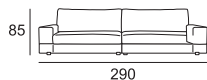

MISURE MODELLO VISION

P totale cm 98 - P seduta cm 56 - H totale cm 85 - H seduta cm 41 - H bracciolo cm 53

DIVANI

ELEMENTI componibili

Divano da 196

Elemento da 73

Laterale da 98 Dx/Sx (raffigurato Dx)

Chaise longue da 120x160

Divano da 220

Elemento da 85

Laterale da 110 Dx/Sx (raffigurato Dx)

Penisola da 145x160 Dx/Sx (raffigurata Dx)

Divano da 269

Elemento da 97

Laterale da 122 Dx/Sx (raffigurato Dx)

Penisola a da 98x171 Dx/Sx (raffigurata Dx)

Divano composto da 244

Elemento da 120

Laterale da 145 Dx/Sx (raffigurato Dx)

Divano composto da 290

Elemento da 146

Laterale da 171 Dx/Sx (raffigurato Dx)

Terminale da 153 Dx/Sx (raffigurato Dx)

ACCESSORI