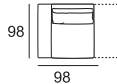

MISURE MODELLO VISION

P totale cm 98 - P seduta cm 56 - H totale cm 85 - H seduta cm 41 - H bracciolo cm 53

DIVANI

ELEMENTI componibili

Divano da 196

Elemento da 73

Laterale da 98 Dx/Sx (raffigurato Dx)

Chaise longue da 120x160

Divano da 220

Elemento da 85

Laterale da 110 Dx/Sx (raffigurato Dx)

Penisola da 145x160 Dx/Sx (raffigurata Dx)

Divano da 269

Elemento da 97

Laterale da 122 Dx/Sx (raffigurato Dx)

Penisola a da 98x171 Dx/Sx (raffigurata Dx)

Divano composto da 244

Elemento da 120

Laterale da 145 Dx/Sx (raffigurato Dx)

Divano composto da 290

Elemento da 146

Laterale da 171 Dx/Sx (raffigurato Dx)

Terminale da 153 Dx/Sx (raffigurato Dx)

ACCESSORI