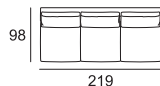

MISURE MODELLO VISION

P totale cm 98 - P seduta cm 56 - H totale cm 85 - H seduta cm 41 - H bracciolo cm 53

DIVANI

ELEMENTI componibili

Divano da 196

Elemento da 73

Laterale da 98 Dx/Sx (raffigurato Dx)

Chaise longue da 120x160

Divano composto da 244

Elemento da 120

Laterale da 145 Dx/Sx (raffigurato Dx)

Divano composto da 290

Elemento da 146

Laterale da 171 Dx/Sx (raffigurato Dx)

Terminale da 153 Dx/Sx (raffigurato Dx)

ACCESSORI

Poggiatesta rettangolare da 52x15

Elemento da 170

Laterale da 195 Dx/Sx (raffigurato Dx)

Terminale da 176 Dx/Sx (raffigurato Dx)

Cuscino bracciolo da 30x98

Elemento da 219

Laterale da 244 Dx/Sx (raffigurato Dx)

Angolo da 98x98

Pouf angolare da 98x98

Pouf da 98x98