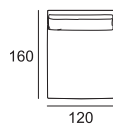

MISURE MODELLO VISION

P totale cm 98 - P seduta cm 56 - H totale cm 85 - H seduta cm 41 - H bracciolo cm 53

DIVANI

ELEMENTI componibili

Divano da 196

Elemento da 73

Laterale da 98 Dx/Sx (raffigurato Dx)

Chaise longue da 120x160

Divano da 220

Elemento da 85

Laterale da 110 Dx/Sx (raffigurato Dx)

Penisola da 145x160 Dx/Sx (raffigurata Dx)

Divano da 269

Elemento da 97

Laterale da 122 Dx/Sx (raffigurato Dx)

Penisola a da 98x171 Dx/Sx (raffigurata Dx)

Divano composto da 244

Elemento da 120

Laterale da 145 Dx/Sx (raffigurato Dx)

Divano composto da 290

Elemento da 146

Laterale da 171 Dx/Sx (raffigurato Dx)

Terminale da 153 Dx/Sx (raffigurato Dx)

ACCESSORI

Poggiatesta rettangolare da 52x15

Elemento da 170

Laterale da 195 Dx/Sx (raffigurato Dx)

Terminale da 176 Dx/Sx (raffigurato Dx)

Cuscino bracciolo da 30x98

Elemento da 219

Laterale da 244 Dx/Sx (raffigurato Dx)