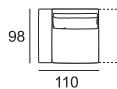

MISURE MODELLO VISION

P totale cm 98 - P seduta cm 56 - H totale cm 85 - H seduta cm 41 - H bracciolo cm 53

DIVANI

ELEMENTI componibili

Divano da 196

Elemento da 73

Laterale da 98 Dx/Sx (raffigurato Dx)

Chaise longue da 120x160

Divano da 220

Elemento da 85

Laterale da 110 Dx/Sx (raffigurato Dx)

Penisola da 145x160 Dx/Sx (raffigurata Dx)

Divano da 269

Elemento da 97

Laterale da 122 Dx/Sx (raffigurato Dx)

Penisola a da 98x171 Dx/Sx (raffigurata Dx)

Divano composto da 244

Elemento da 120

Laterale da 145 Dx/Sx (raffigurato Dx)

Divano composto da 290

Elemento da 146

Laterale da 171 Dx/Sx (raffigurato Dx)

Terminale da 153 Dx/Sx (raffigurato Dx)

ACCESSORI

Poggiatesta rettangolare da 52x15

Elemento da 170

Laterale da 195 Dx/Sx (raffigurato Dx)

Terminale da 176 Dx/Sx (raffigurato Dx)

Cuscino bracciolo da 30x98

Elemento da 219

Laterale da 244 Dx/Sx (raffigurato Dx)