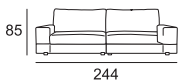

MISURE MODELLO VISION

P totale cm 98 - P seduta cm 56 - H totale cm 85 - H seduta cm 41 - H bracciolo cm 53

DIVANI

ELEMENTI componibili

Divano da 196

Elemento da 73

Laterale da 98 Dx/Sx (raffigurato Dx)

Chaise longue da 120x160

Divano da 220

Elemento da 85

Laterale da 110 Dx/Sx (raffigurato Dx)

Penisola da 145x160 Dx/Sx (raffigurata Dx)

Divano da 269

Elemento da 97

Laterale da 122 Dx/Sx (raffigurato Dx)

Penisola a da 98x171 Dx/Sx (raffigurata Dx)

Divano composto da 244

Elemento da 120

Laterale da 145 Dx/Sx (raffigurato Dx)

Divano composto da 290

Elemento da 146

Laterale da 171 Dx/Sx (raffigurato Dx)

Terminale da 153 Dx/Sx (raffigurato Dx)

ACCESSORI