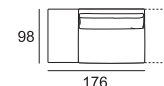

MISURE MODELLO VISION

P totale cm 98 - P seduta cm 56 - H totale cm 85 - H seduta cm 41 - H bracciolo cm 53

DIVANI

ELEMENTI componibili

Divano da 196

Elemento da 73

Laterale da 98 Dx/Sx (raffigurato Dx)

Chaise longue da 120x160

Divano da 220

Elemento da 85

Laterale da 110 Dx/Sx (raffigurato Dx)

Penisola da 145x160 Dx/Sx (raffigurata Dx)

Divano da 269

Elemento da 97

Laterale da 122 Dx/Sx (raffigurato Dx)

Penisola a da 98x171 Dx/Sx (raffigurata Dx)

Divano composto da 244

Elemento da 120

Laterale da 145 Dx/Sx (raffigurato Dx)

Divano composto da 290

Elemento da 146

Laterale da 171 Dx/Sx (raffigurato Dx)

Terminale da 153 Dx/Sx (raffigurato Dx)

ACCESSORI

Poggiatesta rettangolare da 52x15

Elemento da 170

Laterale da 195 Dx/Sx (raffigurato Dx)

Terminale da 176 Dx/Sx (raffigurato Dx)

Cuscino bracciolo da 30x98

Elemento da 219

Laterale da 244 Dx/Sx (raffigurato Dx)