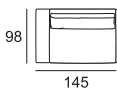

MISURE MODELLO VISION

P totale cm 98 - P seduta cm 56 - H totale cm 85 - H seduta cm 41 - H bracciolo cm 53

DIVANI

ELEMENTI componibili

Divano da 196

Elemento da 73

Laterale da 98 Dx/Sx (raffigurato Dx)

Chaise longue da 120x160

Divano da 220

Elemento da 85

Laterale da 110 Dx/Sx (raffigurato Dx)

Penisola da 145x160 Dx/Sx (raffigurata Dx)

Divano da 269

Elemento da 97

Laterale da 122 Dx/Sx (raffigurato Dx)

Penisola a da 98x171 Dx/Sx (raffigurata Dx)

Divano composto da 244

Elemento da 120

Laterale da 145 Dx/Sx (raffigurato Dx)

Divano composto da 290

Elemento da 146

Laterale da 171 Dx/Sx (raffigurato Dx)

Terminale da 153 Dx/Sx (raffigurato Dx)

ACCESSORI

Poggiatesta rettangolare da 52x15

Elemento da 170

Laterale da 195 Dx/Sx (raffigurato Dx)

Terminale da 176 Dx/Sx (raffigurato Dx)

Cuscino bracciolo da 30x98

Elemento da 219

Laterale da 244 Dx/Sx (raffigurato Dx)