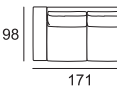

MISURE MODELLO VISION

P totale cm 98 - P seduta cm 56 - H totale cm 85 - H seduta cm 41 - H bracciolo cm 53

DIVANI

ELEMENTI componibili

Divano da 196

Elemento da 73

Laterale da 98 Dx/Sx (raffigurato Dx)

Chaise longue da 120x160

Divano da 220

Elemento da 85

Laterale da 110 Dx/Sx (raffigurato Dx)

Penisola da 145x160 Dx/Sx (raffigurata Dx)

Divano da 269

Elemento da 97

Laterale da 122 Dx/Sx (raffigurato Dx)

Penisola a da 98x171 Dx/Sx (raffigurata Dx)

Divano composto da 244

Elemento da 120

Laterale da 145 Dx/Sx (raffigurato Dx)

Divano composto da 290

Elemento da 146

Laterale da 171 Dx/Sx (raffigurato Dx)

Terminale da 153 Dx/Sx (raffigurato Dx)

ACCESSORI

Poggiatesta rettangolare da 52x15

Elemento da 170

Laterale da 195 Dx/Sx (raffigurato Dx)

Terminale da 176 Dx/Sx (raffigurato Dx)

Cuscino bracciolo da 30x98

Elemento da 219

Laterale da 244 Dx/Sx (raffigurato Dx)