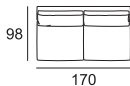

MISURE MODELLO VISION

P totale cm 98 - P seduta cm 56 - H totale cm 85 - H seduta cm 41 - H bracciolo cm 53

DIVANI

ELEMENTI componibili

Divano da 196

Elemento da 73

Laterale da 98 Dx/Sx (raffigurato Dx)

Chaise longue da 120x160

Divano da 220

Elemento da 85

Laterale da 110 Dx/Sx (raffigurato Dx)

Penisola da 145x160 Dx/Sx (raffigurata Dx)

Divano da 269

Elemento da 97

Laterale da 122 Dx/Sx (raffigurato Dx)

Penisola a da 98x171 Dx/Sx (raffigurata Dx)

Divano composto da 244

Elemento da 120

Laterale da 145 Dx/Sx (raffigurato Dx)

Divano composto da 290

Elemento da 146

Laterale da 171 Dx/Sx (raffigurato Dx)

Terminale da 153 Dx/Sx (raffigurato Dx)

ACCESSORI

Poggiatesta rettangolare da 52x15

Elemento da 170

Laterale da 195 Dx/Sx (raffigurato Dx)

Terminale da 176 Dx/Sx (raffigurato Dx)

Cuscino bracciolo da 30x98

Elemento da 219

Laterale da 244 Dx/Sx (raffigurato Dx)