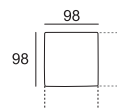

MISURE MODELLO VISION

P totale cm 98 - P seduta cm 56 - H totale cm 85 - H seduta cm 41 - H bracciolo cm 53

DIVANI

ELEMENTI componibili

Divano da 196

Elemento da 73

Laterale da 98 Dx/Sx (raffigurato Dx)

Chaise longue da 120x160

Divano composto da 244

Elemento da 120

Laterale da 145 Dx/Sx (raffigurato Dx)

Divano composto da 290

Elemento da 146

Laterale da 171 Dx/Sx (raffigurato Dx)

Terminale da 153 Dx/Sx (raffigurato Dx)

ACCESSORI

Poggiatesta rettangolare da 52x15

Elemento da 170

Laterale da 195 Dx/Sx (raffigurato Dx)

Terminale da 176 Dx/Sx (raffigurato Dx)

Cuscino bracciolo da 30x98

Elemento da 219

Laterale da 244 Dx/Sx (raffigurato Dx)

Angolo da 98x98

Pouf angolare da 98x98

Pouf da 98x98