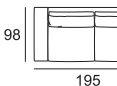

MISURE MODELLO VISION

P totale cm 98 - P seduta cm 56 - H totale cm 85 - H seduta cm 41 - H bracciolo cm 53

DIVANI

ELEMENTI componibili

Divano da 196

Elemento da 73

Laterale da 98 Dx/Sx (raffigurato Dx)

Chaise longue da 120x160

Divano da 220

Elemento da 85

Laterale da 110 Dx/Sx (raffigurato Dx)

Penisola da 145x160 Dx/Sx (raffigurata Dx)

Divano da 269

Elemento da 97

Laterale da 122 Dx/Sx (raffigurato Dx)

Penisola a da 98x171 Dx/Sx (raffigurata Dx)

Divano composto da 244

Elemento da 120

Laterale da 145 Dx/Sx (raffigurato Dx)

Divano composto da 290

Elemento da 146

Laterale da 171 Dx/Sx (raffigurato Dx)

Terminale da 153 Dx/Sx (raffigurato Dx)

ACCESSORI

Poggiatesta rettangolare da 52x15

Elemento da 170

Laterale da 195 Dx/Sx (raffigurato Dx)

Terminale da 176 Dx/Sx (raffigurato Dx)

Cuscino bracciolo da 30x98

Elemento da 219

Laterale da 244 Dx/Sx (raffigurato Dx)