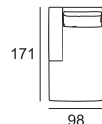

MISURE MODELLO VISION

P totale cm 98 - P seduta cm 56 - H totale cm 85 - H seduta cm 41 - H bracciolo cm 53

DIVANI

ELEMENTI componibili

Divano da 196

Elemento da 73

Laterale da 98 Dx/Sx (raffigurato Dx)

Chaise longue da 120x160

Divano da 220

Elemento da 85

Laterale da 110 Dx/Sx (raffigurato Dx)

Penisola da 145x160 Dx/Sx (raffigurata Dx)

Divano da 269

Elemento da 97

Laterale da 122 Dx/Sx (raffigurato Dx)

Penisola a da 98x171 Dx/Sx (raffigurata Dx)

Divano composto da 244

Elemento da 120

Laterale da 145 Dx/Sx (raffigurato Dx)

Divano composto da 290

Elemento da 146

Laterale da 171 Dx/Sx (raffigurato Dx)

Terminale da 153 Dx/Sx (raffigurato Dx)

ACCESSORI

Poggiatesta rettangolare da 52x15

Elemento da 170

Laterale da 195 Dx/Sx (raffigurato Dx)

Terminale da 176 Dx/Sx (raffigurato Dx)

Cuscino bracciolo da 30x98

Elemento da 219

Laterale da 244 Dx/Sx (raffigurato Dx)