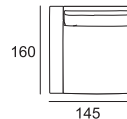

MISURE MODELLO VISION

P totale cm 98 - P seduta cm 56 - H totale cm 85 - H seduta cm 41 - H bracciolo cm 53

DIVANI

ELEMENTI componibili

Divano da 196

Elemento da 73

Laterale da 98 Dx/Sx (raffigurato Dx)

Chaise longue da 120x160

Divano da 220

Elemento da 85

Laterale da 110 Dx/Sx (raffigurato Dx)

Penisola da 145x160 Dx/Sx (raffigurata Dx)

Divano da 269

Elemento da 97

Laterale da 122 Dx/Sx (raffigurato Dx)

Penisola a da 98x171 Dx/Sx (raffigurata Dx)

Divano composto da 244

Elemento da 120

Laterale da 145 Dx/Sx (raffigurato Dx)

Divano composto da 290

Elemento da 146

Laterale da 171 Dx/Sx (raffigurato Dx)

Terminale da 153 Dx/Sx (raffigurato Dx)

ACCESSORI

Poggiatesta rettangolare da 52x15

Elemento da 170

Laterale da 195 Dx/Sx (raffigurato Dx)

Terminale da 176 Dx/Sx (raffigurato Dx)

Cuscino bracciolo da 30x98

Elemento da 219

Laterale da 244 Dx/Sx (raffigurato Dx)