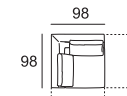

MISURE MODELLO VISION

P totale cm 98 - P seduta cm 56 - H totale cm 85 - H seduta cm 41 - H bracciolo cm 53

DIVANI

ELEMENTI componibili

Divano da 196

Elemento da 73

Laterale da 98 Dx/Sx (raffigurato Dx)

Chaise longue da 120x160

Divano composto da 244

Elemento da 120

Laterale da 145 Dx/Sx (raffigurato Dx)

Divano composto da 290

Elemento da 146

Laterale da 171 Dx/Sx (raffigurato Dx)

Terminale da 153 Dx/Sx (raffigurato Dx)

ACCESSORI

Poggiatesta rettangolare da 52x15

Elemento da 170

Laterale da 195 Dx/Sx (raffigurato Dx)

Terminale da 176 Dx/Sx (raffigurato Dx)

Cuscino bracciolo da 30x98

Elemento da 219

Laterale da 244 Dx/Sx (raffigurato Dx)

Angolo da 98x98

Pouf angolare da 98x98

Pouf da 98x98