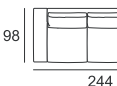

MISURE MODELLO VISION

P totale cm 98 - P seduta cm 56 - H totale cm 85 - H seduta cm 41 - H bracciolo cm 53

DIVANI

ELEMENTI componibili

Divano da 196

Elemento da 73

Laterale da 98 Dx/Sx (raffigurato Dx)

Chaise longue da 120x160

Divano composto da 244

Elemento da 120

Laterale da 145 Dx/Sx (raffigurato Dx)

Divano composto da 290

Elemento da 146

Laterale da 171 Dx/Sx (raffigurato Dx)

Terminale da 153 Dx/Sx (raffigurato Dx)

ACCESSORI

Poggiatesta rettangolare da 52x15

Elemento da 170

Laterale da 195 Dx/Sx (raffigurato Dx)

Terminale da 176 Dx/Sx (raffigurato Dx)

Cuscino bracciolo da 30x98

Elemento da 219

Laterale da 244 Dx/Sx (raffigurato Dx)

Angolo da 98x98

Pouf angolare da 98x98

Pouf da 98x98