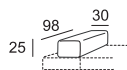

Poggiatesta rettangolare da 52x15

Elemento da 170

Laterale da 195 Dx/Sx (raffigurato Dx)

Terminale da 176 Dx/Sx (raffigurato Dx)

Cuscino bracciolo da 30x98

Elemento da 219

Laterale da 244 Dx/Sx (raffigurato Dx)

Angolo da 98x98

Pouf angolare da 98x98

Pouf da 98x98