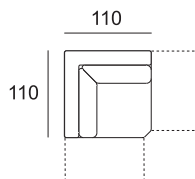

# MISURE MODELLO LIKE

P totale cm 100 - P seduta cm 55 - H totale cm 86 - H seduta cm 46 - H bracciolo cm 65

Divano da 224

Divano da 244

Bracciolo da 30 Dx/Sx  
(raffigurato Dx)

Divano letto da 224  
rete elettrosaldata da 140

Divano letto da 244  
rete elettrosaldata da 160

Elemento da 82

Elemento da 100

Elemento letto da 164

Elemento da 184

Elemento letto da 164  
rete elettrosaldata da 140

Elemento letto da 184  
rete elettrosaldata da 160

Chaiselongue  
da 92x140

Angolo  
da 110x110

Terminale sagomato  
da 148Dx

Terminale sagomato  
da 148Sx

Cuscino morbido in piuma da 48x48

Pouf sagomato da 112 Dx

Pouf sagomato da 112 Sx