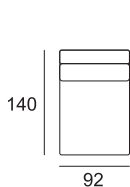

# MISURE MODELLO LIKE

P totale cm 100 - P seduta cm 55 - H totale cm 86 - H seduta cm 46 - H bracciolo cm 65

Divano da 224

Divano da 244

Bracciolo da 30 Dx/Sx  
(raffigurato Dx)

Divano letto da 224  
rete elettrosaldata da 140

Divano letto da 244  
rete elettrosaldata da 160

Elemento da 82

Elemento da 100

Elemento letto da 164

Elemento da 184

Elemento letto da 164  
rete elettrosaldata da 140

Elemento letto da 184  
rete elettrosaldata da 160

Chaiselongue  
da 92x140

Angolo  
da 110x110

Terminale sagomato  
da 148Dx

Terminale sagomato  
da 148Sx

Cuscino morbido in piuma da 48x48

Pouf sagomato da 112 Dx

Pouf sagomato da 112 Sx