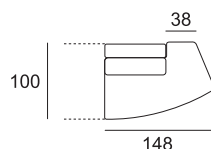

# MISURE MODELLO LIKE

P totale cm 100 - P seduta cm 55 - H totale cm 86 - H seduta cm 46 - H bracciolo cm 65

Divano da 224

Divano da 244

Bracciolo da 30 Dx/Sx  
(raffigurato Dx)

Divano letto da 224  
rete elettrosaldata da 140

Divano letto da 244  
rete elettrosaldata da 160

Elemento da 82

Elemento da 100

Elemento letto da 164

Elemento da 184

Elemento letto da 164  
rete elettrosaldata da 140

Elemento letto da 184  
rete elettrosaldata da 160

Chaiselongue  
da 92x140

Angolo  
da 110x110

Terminale sagomato  
da 148Dx

Terminale sagomato  
da 148Sx

Cuscino morbido in piuma da 48x48

Pouf sagomato da 112 Dx

Pouf sagomato da 112 Sx