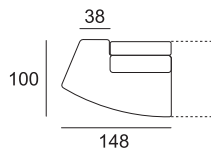

# MISURE MODELLO LIKE

P totale cm 100 - P seduta cm 55 - H totale cm 86 - H seduta cm 46 - H bracciolo cm 65

Divano da 224

Divano da 244

Bracciolo da 30 Dx/Sx  
(raffigurato Dx)

Divano letto da 224  
rete elettrosaldata da 140

Divano letto da 244  
rete elettrosaldata da 160

Elemento da 82

Elemento da 100

Elemento letto da 164

Elemento da 184

Elemento letto da 164  
rete elettrosaldata da 140

Elemento letto da 184  
rete elettrosaldata da 160

Chaiselongue  
da 92x140

Angolo  
da 110x110

Terminale sagomato  
da 148Dx

Terminale sagomato  
da 148Sx

Cuscino morbido in piuma da 48x48

Pouf sagomato da 112 Dx

Pouf sagomato da 112 Sx