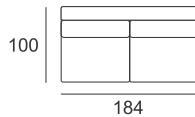

# MISURE MODELLO LIKE

P totale cm 100 - P seduta cm 55 - H totale cm 86 - H seduta cm 46 - H bracciolo cm 65

Divano da 224

Divano da 244

Bracciolo da 30 Dx/Sx  
(raffigurato Dx)

Divano letto da 224  
rete elettrosaldata da 140

Divano letto da 244  
rete elettrosaldata da 160

Elemento da 82

Elemento da 100

Elemento letto da 164

Elemento da 184

Elemento letto da 164  
rete elettrosaldata da 140

Elemento letto da 184  
rete elettrosaldata da 160

Chaiselongue  
da 92x140

Angolo  
da 110x110

Terminale sagomato  
da 148Dx

Terminale sagomato  
da 148Sx

Cuscino morbido in piuma da 48x48

Pouf sagomato da 112 Dx

Pouf sagomato da 112 Sx