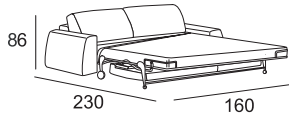

# MISURE MODELLO LIKE

P totale cm 100 - P seduta cm 55 - H totale cm 86 - H seduta cm 46 - H bracciolo cm 65

Divano da 224

Divano da 244

Bracciolo da 30 Dx/Sx  
(raffigurato Dx)

Divano letto da 224  
rete elettrosaldata da 140

Divano letto da 244  
rete elettrosaldata da 160

Elemento da 82

Elemento da 100

Elemento letto da 164

Elemento da 184

Elemento letto da 164  
rete elettrosaldata da 140

Elemento letto da 184  
rete elettrosaldata da 160