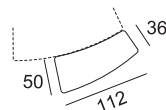

# MISURE MODELLO LIKE

P totale cm 100 - P seduta cm 55 - H totale cm 86 - H seduta cm 46 - H bracciolo cm 65

Divano da 224

Divano da 244

Bracciolo da 30 Dx/Sx  
(raffigurato Dx)

Divano letto da 224  
rete elettrosaldata da 140

Divano letto da 244  
rete elettrosaldata da 160

Elemento da 82

Elemento da 100

Elemento letto da 164

Elemento da 184

Elemento letto da 164  
rete elettrosaldata da 140

Elemento letto da 184  
rete elettrosaldata da 160

Chaiselongue  
da 92x140

Angolo  
da 110x110

Terminale sagomato  
da 148Dx

Terminale sagomato  
da 148Sx

Cuscino morbido in piuma da 48x48

Pouf sagomato da 112 Dx

Pouf sagomato da 112 Sx