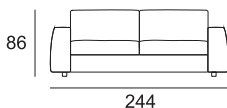

# MISURE MODELLO LIKE

P totale cm 100 - P seduta cm 55 - H totale cm 86 - H seduta cm 46 - H bracciolo cm 65

Divano da 224

Divano da 244

Bracciolo da 30 Dx/Sx  
(raffigurato Dx)

Divano letto da 224  
rete elettrosaldata da 140

Divano letto da 244  
rete elettrosaldata da 160

Elemento da 82

Elemento da 100

Elemento letto da 164

Elemento da 184

Elemento letto da 164  
rete elettrosaldata da 140

Elemento letto da 184  
rete elettrosaldata da 160