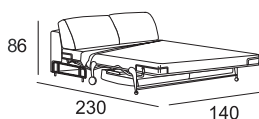

# MISURE MODELLO LIKE

P totale cm 100 - P seduta cm 55 - H totale cm 86 - H seduta cm 46 - H bracciolo cm 65

Divano da 224

Divano da 244

Bracciolo da 30 Dx/Sx  
(raffigurato Dx)

Divano letto da 224  
rete elettrosaldata da 140

Divano letto da 244  
rete elettrosaldata da 160

Elemento da 82

Elemento da 100

Elemento letto da 164

Elemento da 184

Elemento letto da 164  
rete elettrosaldata da 140

Elemento letto da 184  
rete elettrosaldata da 160

Chaiselongue  
da 92x140

Angolo  
da 110x110

Terminale sagomato  
da 148Dx

Terminale sagomato  
da 148Sx

Cuscino morbido in piuma da 48x48

Pouf sagomato da 112 Dx

Pouf sagomato da 112 Sx