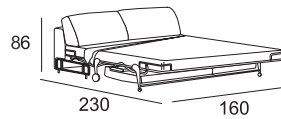

# MISURE MODELLO LIKE

P totale cm 100 - P seduta cm 55 - H totale cm 86 - H seduta cm 46 - H bracciolo cm 65

Divano da 224

Divano da 244

Bracciolo da 30 Dx/Sx  
(raffigurato Dx)

Divano letto da 224  
rete elettrosaldata da 140

Divano letto da 244  
rete elettrosaldata da 160

Elemento da 82

Elemento da 100

Elemento letto da 164

Elemento da 184

Elemento letto da 164  
rete elettrosaldata da 140

Elemento letto da 184  
rete elettrosaldata da 160

Chaiselongue  
da 92x140

Angolo  
da 110x110

Terminale sagomato  
da 148Dx

Terminale sagomato  
da 148Sx

Cuscino morbido in piuma da 48x48

Pouf sagomato da 112 Dx

Pouf sagomato da 112 Sx