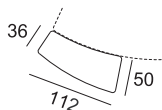

# MISURE MODELLO LIKE

P totale cm 100 - P seduta cm 55 - H totale cm 86 - H seduta cm 46 - H bracciolo cm 65

Divano da 224

Divano da 244

Bracciolo da 30 Dx/Sx  
(raffigurato Dx)

Divano letto da 224  
rete elettrosaldata da 140

Divano letto da 244  
rete elettrosaldata da 160

Elemento da 82

Elemento da 100

Elemento letto da 164

Elemento da 184

Elemento letto da 164  
rete elettrosaldata da 140

Elemento letto da 184  
rete elettrosaldata da 160

Chaiselongue  
da 92x140

Angolo  
da 110x110

Terminale sagomato  
da 148Dx

Terminale sagomato  
da 148Sx

Cuscino morbido in piuma da 48x48

Pouf sagomato da 112 Dx

Pouf sagomato da 112 Sx