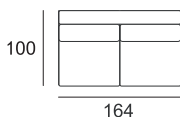

# MISURE MODELLO LIKE

P totale cm 100 - P seduta cm 55 - H totale cm 86 - H seduta cm 46 - H bracciolo cm 65

Divano da 224

Divano da 244

Bracciolo da 30 Dx/Sx  
(raffigurato Dx)

Divano letto da 224  
rete elettrosaldata da 140

Divano letto da 244  
rete elettrosaldata da 160

Elemento da 82

Elemento da 100

Elemento letto da 164

Elemento da 184

Elemento letto da 164  
rete elettrosaldata da 140

Elemento letto da 184  
rete elettrosaldata da 160