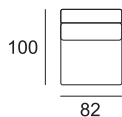

# MISURE MODELLO LIKE

P totale cm 100 - P seduta cm 55 - H totale cm 86 - H seduta cm 46 - H bracciolo cm 65

Divano da 224

Divano da 244

Bracciolo da 30 Dx/Sx  
(raffigurato Dx)

Divano letto da 224  
rete elettrosaldata da 140

Divano letto da 244  
rete elettrosaldata da 160

Elemento da 82

Elemento da 100

Elemento letto da 164

Elemento da 184

Elemento letto da 164  
rete elettrosaldata da 140

Elemento letto da 184  
rete elettrosaldata da 160