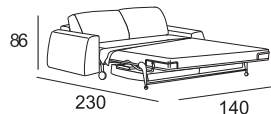

# MISURE MODELLO LIKE

P totale cm 100 - P seduta cm 55 - H totale cm 86 - H seduta cm 46 - H bracciolo cm 65

Divano da 224

Divano da 244

Bracciolo da 30 Dx/Sx  
(raffigurato Dx)

Divano letto da 224  
rete elettrosaldata da 140

Divano letto da 244  
rete elettrosaldata da 160

Elemento da 82

Elemento da 100

Elemento letto da 164

Elemento da 184

Elemento letto da 164  
rete elettrosaldata da 140

Elemento letto da 184  
rete elettrosaldata da 160