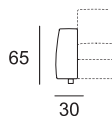

# MISURE MODELLO LIKE

P totale cm 100 - P seduta cm 55 - H totale cm 86 - H seduta cm 46 - H bracciolo cm 65

Divano da 224

Divano da 244

Bracciolo da 30 Dx/Sx  
(raffigurato Dx)

Divano letto da 224  
rete elettrosaldata da 140

Divano letto da 244  
rete elettrosaldata da 160

Elemento da 82

Elemento da 100

Elemento letto da 164

Elemento da 184

Elemento letto da 164  
rete elettrosaldata da 140

Elemento letto da 184  
rete elettrosaldata da 160