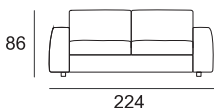

# MISURE MODELLO LIKE

P totale cm 100 - P seduta cm 55 - H totale cm 86 - H seduta cm 46 - H bracciolo cm 65

Divano da 224

Divano da 244

Bracciolo da 30 Dx/Sx  
(raffigurato Dx)

Divano letto da 224  
rete elettrosaldata da 140

Divano letto da 244  
rete elettrosaldata da 160

Elemento da 82

Elemento da 100

Elemento letto da 164

Elemento da 184

Elemento letto da 164  
rete elettrosaldata da 140

Elemento letto da 184  
rete elettrosaldata da 160