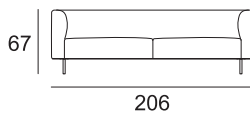

MISURE MODELLO ALVIN

P totale cm 79 - P seduta cm 63 - H totale cm 68 - H seduta cm 42 - H bracciolo cm 67

Poltrona da 82

Divano da 158

Divano da 182

Divano da 206

Cuscino normale in ovatta da 36x36

Cuscino morbido in piuma da 48x48