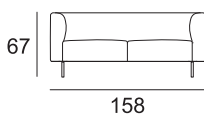

MISURE MODELLO ALVIN

P totale cm 79 - P seduta cm 63 - H totale cm 68 - H seduta cm 42 - H bracciolo cm 67

Poltrona da 82

Divano da 158

Divano da 182

Divano da 206

Cuscino normale in ovatta da 36x36

Cuscino morbido in piuma da 48x48