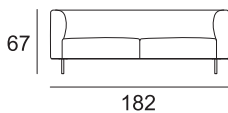

MISURE MODELLO ALVIN

P totale cm 79 - P seduta cm 63 - H totale cm 68 - H seduta cm 42 - H bracciolo cm 67

Poltrona da 82

Divano da 158

Divano da 182

Divano da 206

Cuscino normale in ovatta da 36x36

Cuscino morbido in piuma da 48x48