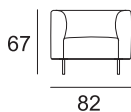

MISURE MODELLO ALVIN

P totale cm 79 - P seduta cm 63 - H totale cm 68 - H seduta cm 42 - H bracciolo cm 67

Poltrona da 82

Divano da 158

Divano da 182

Divano da 206

Cuscino normale in ovatta da 36x36

Cuscino morbido in piuma da 48x48