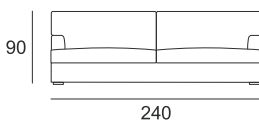

MISURE MODELLO GOST

P totale cm 94 - P seduta cm 54 - H totale cm 90 - H seduta cm 44 - H bracciolo cm 60

Poltrona da 87

Divanoda 160

Divano da 180

Divano da 200

Divano da 220

Divano da 240