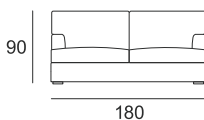

MISURE MODELLO GOST

P totale cm 94 - P seduta cm 54 - H totale cm 90 - H seduta cm 44 - H bracciolo cm 60

Poltrona da 87

Divanoda 160

Divano da 180

Divano da 200

Divano da 220

Divano da 240