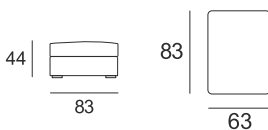

MISURE MODELLO GOST

P totale cm 94 - P seduta cm 54 - H totale cm 90 - H seduta cm 44 - H bracciolo cm 60

Poltrona da 87

Divanoda 160

Divano da 180

Divano da 200

Divano da 220

Divano da 240

Pouf da 63x63

Pouf da 83x63

Cuscino morbido in piuma da 48x48