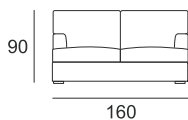

MISURE MODELLO GOST

P totale cm 94 - P seduta cm 54 - H totale cm 90 - H seduta cm 44 - H bracciolo cm 60

Poltrona da 87

Divanoda 160

Divano da 180

Divano da 200

Divano da 220

Divano da 240

Pouf da 63x63

Pouf da 83x63

Cuscino morbido in piuma da 48x48