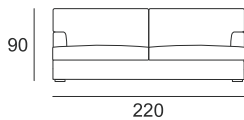

MISURE MODELLO GOST

P totale cm 94 - P seduta cm 54 - H totale cm 90 - H seduta cm 44 - H bracciolo cm 60

Poltrona da 87

Divanoda 160

Divano da 180

Divano da 200

Divano da 220

Divano da 240