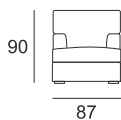

MISURE MODELLO GOST

P totale cm 94 - P seduta cm 54 - H totale cm 90 - H seduta cm 44 - H bracciolo cm 60

Poltrona da 87

Divanoda 160

Divano da 180

Divano da 200

Divano da 220

Divano da 240

Pouf da 63x63

Pouf da 83x63

Cuscino morbido in piuma da 48x48