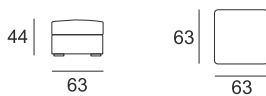

MISURE MODELLO GOST

P totale cm 94 - P seduta cm 54 - H totale cm 90 - H seduta cm 44 - H bracciolo cm 60

Poltrona da 87

Divanoda 160

Divano da 180

Divano da 200

Divano da 220

Divano da 240

Pouf da 63x63

Pouf da 83x63

Cuscino morbido in piuma da 48x48