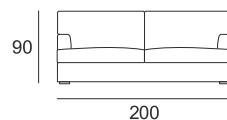

MISURE MODELLO GOST

P totale cm 94 - P seduta cm 54 - H totale cm 90 - H seduta cm 44 - H bracciolo cm 60

Poltrona da 87

Divanoda 160

Divano da 180

Divano da 200

Divano da 220

Divano da 240