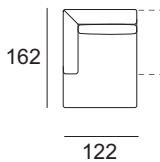

# MISURE MODELLO LIFE

H seduta cm 42 - H bracciolo cm 63 - H totale cm 81 - P totale cm 105 - P seduta cm 58

Divano da 204

Divano da 224

Divano da 244

Elemento centrale da 78

Elemento centrale da 156

Laterale da 105 DX/SX (raffigurato DX)

Laterale da 180 DX/SX (raffigurato DX)

Laterale da 200 DX/SX (raffigurato DX)

Laterale da 220 DX/SX (raffigurato DX)

Angolo da 105x105

Penisola da 122x162 DX/SX (raffigurata DX)

Terminale da 105x130 DX/SX (raffigurato DX)

Pouf da 98x80

Cuscino in piuma a quattro fasce da 58x58

Cuscino schienale per angolare da 62

Piede Life in alluminio finitura moka H 4 cm

Poggiatesta rettangolare da 52x15