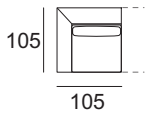

# MISURE MODELLO LIFE

H seduta cm 42 - H bracciolo cm 63 - H totale cm 81 - P totale cm 105 - P seduta cm 58

Divano da 204

Divano da 224

Divano da 244

Elemento centrale da 78

Elemento centrale da 156

Laterale da 105 DX/SX (raffigurato DX)

Laterale da 180 DX/SX (raffigurato DX)

Laterale da 200 DX/SX (raffigurato DX)

Laterale da 220 DX/SX (raffigurato DX)

Angolo da 105x105

Penisola da 122x162 DX/SX (raffigurata DX)

Terminale da 105x130 DX/SX (raffigurato DX)