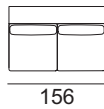

# MISURE MODELLO LIFE

H seduta cm 42 - H bracciolo cm 63 - H totale cm 81 - P totale cm 105 - P seduta cm 58

Divano da 204

Divano da 224

Divano da 244

Elemento centrale da 78

Elemento centrale da 156

Laterale da 105 DX/SX (raffigurato DX)

Laterale da 180 DX/SX (raffigurato DX)

Laterale da 200 DX/SX (raffigurato DX)

Laterale da 220 DX/SX (raffigurato DX)

Angolo da 105x105

Penisola da 122x162 DX/SX (raffigurata DX)

Terminale da 105x130 DX/SX (raffigurato DX)

Pouf da 98x80

Cuscino in piuma a quattro fasce da 58x58

Cuscino schienale per angolare da 62

Piede Life in alluminio finitura moka H 4 cm

Poggiatesta rettangolare da 52x15