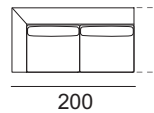

# MISURE MODELLO LIFE

H seduta cm 42 - H bracciolo cm 63 - H totale cm 81 - P totale cm 105 - P seduta cm 58

Divano da 204

Divano da 224

Divano da 244

Elemento centrale da 78

Elemento centrale da 156

Laterale da 105 DX/SX (raffigurato DX)

Laterale da 180 DX/SX (raffigurato DX)

Laterale da 200 DX/SX (raffigurato DX)

Laterale da 220 DX/SX (raffigurato DX)

Angolo da 105x105

Penisola da 122x162 DX/SX (raffigurata DX)

Terminale da 105x130 DX/SX (raffigurato DX)