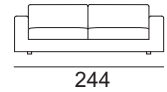

# MISURE MODELLO LIFE

H seduta cm 42 - H bracciolo cm 63 - H totale cm 81 - P totale cm 105 - P seduta cm 58

Divano da 204

Divano da 224

Divano da 244

Elemento centrale da 78

Elemento centrale da 156

Laterale da 105 DX/SX (raffigurato DX)

Laterale da 180 DX/SX (raffigurato DX)

Laterale da 200 DX/SX (raffigurato DX)

Laterale da 220 DX/SX (raffigurato DX)

Angolo da 105x105

Penisola da 122x162 DX/SX (raffigurata DX)

Terminale da 105x130 DX/SX (raffigurato DX)