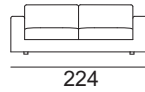

# MISURE MODELLO LIFE

H seduta cm 42 - H bracciolo cm 63 - H totale cm 81 - P totale cm 105 - P seduta cm 58

Divano da 204

Divano da 224

Divano da 244

Elemento centrale da 78

Elemento centrale da 156

Laterale da 105 DX/SX (raffigurato DX)

Laterale da 180 DX/SX (raffigurato DX)

Laterale da 200 DX/SX (raffigurato DX)

Laterale da 220 DX/SX (raffigurato DX)

Angolo da 105x105

Penisola da 122x162 DX/SX (raffigurata DX)

Terminale da 105x130 DX/SX (raffigurato DX)