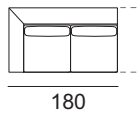

# MISURE MODELLO LIFE

H seduta cm 42 - H bracciolo cm 63 - H totale cm 81 - P totale cm 105 - P seduta cm 58

Divano da 204

Divano da 224

Divano da 244

Elemento centrale da 78

Elemento centrale da 156

Laterale da 105 DX/SX (raffigurato DX)

Laterale da 180 DX/SX (raffigurato DX)

Laterale da 200 DX/SX (raffigurato DX)

Laterale da 220 DX/SX (raffigurato DX)

Angolo da 105x105

Penisola da 122x162 DX/SX (raffigurata DX)

Terminale da 105x130 DX/SX (raffigurato DX)