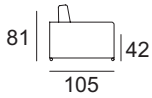

# MISURE MODELLO LIFE

H seduta cm 42 - H bracciolo cm 63 - H totale cm 81 - P totale cm 105 - P seduta cm 58

Divano da 204

Divano da 224

Divano da 244

Elemento centrale da 78

Elemento centrale da 156

Laterale da 105 DX/SX (raffigurato DX)

Laterale da 180 DX/SX (raffigurato DX)

Laterale da 200 DX/SX (raffigurato DX)

Laterale da 220 DX/SX (raffigurato DX)

Angolo da 105x105

Penisola da 122x162 DX/SX (raffigurata DX)

Terminale da 105x130 DX/SX (raffigurato DX)