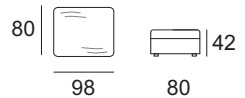

# MISURE MODELLO LIFE

H seduta cm 42 - H bracciolo cm 63 - H totale cm 81 - P totale cm 105 - P seduta cm 58

Divano da 204

Divano da 224

Divano da 244

Elemento centrale da 78

Elemento centrale da 156

Laterale da 105 DX/SX (raffigurato DX)

Laterale da 180 DX/SX (raffigurato DX)

Laterale da 200 DX/SX (raffigurato DX)

Laterale da 220 DX/SX (raffigurato DX)

Angolo da 105x105

Penisola da 122x162 DX/SX (raffigurata DX)

Terminale da 105x130 DX/SX (raffigurato DX)