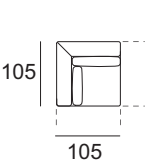

# MISURE MODELLO LIFE

H seduta cm 42 - H bracciolo cm 63 - H totale cm 81 - P totale cm 105 - P seduta cm 58

Divano da 204

Divano da 224

Divano da 244

Elemento centrale da 78

Elemento centrale da 156

Laterale da 105 DX/SX (raffigurato DX)

Laterale da 180 DX/SX (raffigurato DX)

Laterale da 200 DX/SX (raffigurato DX)

Laterale da 220 DX/SX (raffigurato DX)

Angolo da 105x105

Penisola da 122x162 DX/SX (raffigurata DX)

Terminale da 105x130 DX/SX (raffigurato DX)

Pouf da 98x80

Cuscino in piuma a quattro fasce da 58x58

Cuscino schienale per angolare da 62

Piede Life in alluminio finitura moka H 4 cm

Poggiatesta rettangolare da 52x15