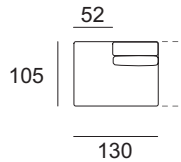

# MISURE MODELLO LIFE

H seduta cm 42 - H bracciolo cm 63 - H totale cm 81 - P totale cm 105 - P seduta cm 58

Divano da 204

Divano da 224

Divano da 244

Elemento centrale da 78

Elemento centrale da 156

Laterale da 105 DX/SX (raffigurato DX)

Laterale da 180 DX/SX (raffigurato DX)

Laterale da 200 DX/SX (raffigurato DX)

Laterale da 220 DX/SX (raffigurato DX)

Angolo da 105x105

Penisola da 122x162 DX/SX (raffigurata DX)

Terminale da 105x130 DX/SX (raffigurato DX)