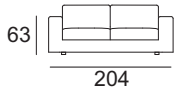

# MISURE MODELLO LIFE

H seduta cm 42 - H bracciolo cm 63 - H totale cm 81 - P totale cm 105 - P seduta cm 58

Divano da 204

Divano da 224

Divano da 244

Elemento centrale da 78

Elemento centrale da 156

Laterale da 105 DX/SX (raffigurato DX)

Laterale da 180 DX/SX (raffigurato DX)

Laterale da 200 DX/SX (raffigurato DX)

Laterale da 220 DX/SX (raffigurato DX)

Angolo da 105x105

Penisola da 122x162 DX/SX (raffigurata DX)

Terminale da 105x130 DX/SX (raffigurato DX)