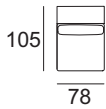

# MISURE MODELLO LIFE

H seduta cm 42 - H bracciolo cm 63 - H totale cm 81 - P totale cm 105 - P seduta cm 58

Divano da 204

Divano da 224

Divano da 244

Elemento centrale da 78

Elemento centrale da 156

Laterale da 105 DX/SX (raffigurato DX)

Laterale da 180 DX/SX (raffigurato DX)

Laterale da 200 DX/SX (raffigurato DX)

Laterale da 220 DX/SX (raffigurato DX)

Angolo da 105x105

Penisola da 122x162 DX/SX (raffigurata DX)

Terminale da 105x130 DX/SX (raffigurato DX)