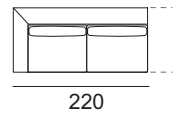

# MISURE MODELLO LIFE

H seduta cm 42 - H bracciolo cm 63 - H totale cm 81 - P totale cm 105 - P seduta cm 58

Divano da 204

Divano da 224

Divano da 244

Elemento centrale da 78

Elemento centrale da 156

Laterale da 105 DX/SX (raffigurato DX)

Laterale da 180 DX/SX (raffigurato DX)

Laterale da 200 DX/SX (raffigurato DX)

Laterale da 220 DX/SX (raffigurato DX)

Angolo da 105x105

Penisola da 122x162 DX/SX (raffigurata DX)

Terminale da 105x130 DX/SX (raffigurato DX)