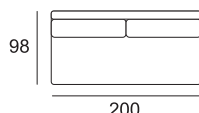

MISURE MODELLO LUCAS

P totale cm 98 - P seduta cm 57 - H totale cm 98 - H seduta cm 41 - H bracciolo cm 61

Divano da 160

Divano da 200

Divano da 240

Divano da 280

Elemento da 120

Elemento da 160

Elemento da 200

Elemento da 240

Angolare da 180Dx/Sx
(raffigurato Dx)

Angolare da 220 Dx/Sx
(raffigurato Dx)

Angolare da 260Dx/Sx
(raffigurato Dx)

Chaise longue
da 100x170

Terminale da 160Dx/Sx
(raffigurato Dx)

Terminale da 155x134Dx/Sx
(raffigurato Dx)

Bracciolo da 20 Dx/Sx
(raffigurato Dx)

Pouf da 98x98

Tavolino Jim da 54x45
(con piano in vetro)

Tavolino Bill da 70x40
(con piano finitura noce)