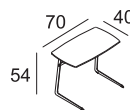

MISURE MODELLO LUCAS

P totale cm 98 - P seduta cm 57 - H totale cm 98 - H seduta cm 41 - H bracciolo cm 61

Divano da 160

Divano da 200

Divano da 240

Divano da 280

Elemento da 120

Elemento da 160

Elemento da 200

Elemento da 240

Angolare da 180Dx/Sx
(raffigurato Dx)

Angolare da 220 Dx/Sx
(raffigurato Dx)

Angolare da 260Dx/Sx
(raffigurato Dx)

Chaise longue
da 100x170

Terminale da 160Dx/Sx
(raffigurato Dx)

Terminale da 155x134Dx/Sx
(raffigurato Dx)

Bracciolo da 20 Dx/Sx
(raffigurato Dx)

Pouf da 98x98

Tavolino Jim da 54x45
(con piano in vetro)

Tavolino Bill da 70x40
(con piano finitura noce)