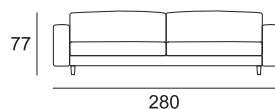

MISURE MODELLO LUCAS

P totale cm 98 - P seduta cm 57 - H totale cm 98 - H seduta cm 41 - H bracciolo cm 61

Divano da 160

Divano da 200

Divano da 240

Divano da 280

Elemento da 120

Elemento da 160

Elemento da 200

Elemento da 240

Angolare da 180Dx/Sx
(raffigurato Dx)

Angolare da 220 Dx/Sx
(raffigurato Dx)

Angolare da 260Dx/Sx
(raffigurato Dx)

Chaise longue
da 100x170

Terminale da 160Dx/Sx
(raffigurato Dx)

Terminale da 155x134Dx/Sx
(raffigurato Dx)

Bracciolo da 20 Dx/Sx
(raffigurato Dx)

Pouf da 98x98

Tavolino Jim da 54x45
(con piano in vetro)

Tavolino Bill da 70x40
(con piano finitura noce)