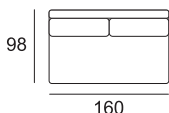

MISURE MODELLO LUCAS

P totale cm 98 - P seduta cm 57 - H totale cm 98 - H seduta cm 41 - H bracciolo cm 61

Divano da 160

Divano da 200

Divano da 240

Divano da 280

Elemento da 120

Elemento da 160

Elemento da 200

Elemento da 240

Angolare da 180Dx/Sx
(raffigurato Dx)

Angolare da 220 Dx/Sx
(raffigurato Dx)

Angolare da 260Dx/Sx
(raffigurato Dx)

Chaise longue
da 100x170

Terminale da 160Dx/Sx
(raffigurato Dx)

Terminale da 155x134Dx/Sx
(raffigurato Dx)

Bracciolo da 20 Dx/Sx
(raffigurato Dx)

Pouf da 98x98

Tavolino Jim da 54x45
(con piano in vetro)

Tavolino Bill da 70x40
(con piano finitura noce)