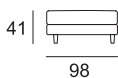

MISURE MODELLO LUCAS

P totale cm 98 - P seduta cm 57 - H totale cm 98 - H seduta cm 41 - H bracciolo cm 61

Divano da 160

Divano da 200

Divano da 240

Divano da 280

Elemento da 120

Elemento da 160

Elemento da 200

Elemento da 240

Angolare da 180Dx/Sx
(raffigurato Dx)

Angolare da 220 Dx/Sx
(raffigurato Dx)

Angolare da 260Dx/Sx
(raffigurato Dx)

Chaise longue
da 100x170

Terminale da 160Dx/Sx
(raffigurato Dx)

Terminale da 155x134Dx/Sx
(raffigurato Dx)

Bracciolo da 20 Dx/Sx
(raffigurato Dx)

Pouf da 98x98

Tavolino Jim da 54x45
(con piano in vetro)

Tavolino Bill da 70x40
(con piano finitura noce)