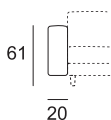

MISURE MODELLO LUCAS

P totale cm 98 - P seduta cm 57 - H totale cm 98 - H seduta cm 41 - H bracciolo cm 61

Divano da 160

Divano da 200

Divano da 240

Divano da 280

Elemento da 120

Elemento da 160

Elemento da 200

Elemento da 240

Angolare da 180Dx/Sx
(raffigurato Dx)

Angolare da 220 Dx/Sx
(raffigurato Dx)

Angolare da 260Dx/Sx
(raffigurato Dx)

Chaise longue
da 100x170

Terminale da 160Dx/Sx
(raffigurato Dx)

Terminale da 155x134Dx/Sx
(raffigurato Dx)

Bracciolo da 20 Dx/Sx
(raffigurato Dx)

Pouf da 98x98

Tavolino Jim da 54x45
(con piano in vetro)

Tavolino Bill da 70x40
(con piano finitura noce)