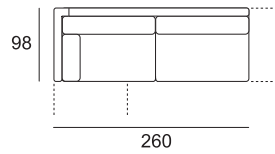

MISURE MODELLO LUCAS

P totale cm 98 - P seduta cm 57 - H totale cm 98 - H seduta cm 41 - H bracciolo cm 61

Divano da 160

Divano da 200

Divano da 240

Divano da 280

Elemento da 120

Elemento da 160

Elemento da 200

Elemento da 240

Angolare da 180Dx/Sx
(raffigurato Dx)

Angolare da 220 Dx/Sx
(raffigurato Dx)

Angolare da 260Dx/Sx
(raffigurato Dx)

Chaise longue
da 100x170

Terminale da 160Dx/Sx
(raffigurato Dx)

Terminale da 155x134Dx/Sx
(raffigurato Dx)

Bracciolo da 20 Dx/Sx
(raffigurato Dx)

Pouf da 98x98

Tavolino Jim da 54x45
(con piano in vetro)

Tavolino Bill da 70x40
(con piano finitura noce)