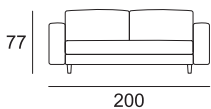

MISURE MODELLO LUCAS

P totale cm 98 - P seduta cm 57 - H totale cm 98 - H seduta cm 41 - H bracciolo cm 61

Divano da 160

Divano da 200

Divano da 240

Divano da 280

Elemento da 120

Elemento da 160

Elemento da 200

Elemento da 240

Angolare da 180Dx/Sx
(raffigurato Dx)

Angolare da 220 Dx/Sx
(raffigurato Dx)

Angolare da 260Dx/Sx
(raffigurato Dx)

Chaise longue
da 100x170

Terminale da 160Dx/Sx
(raffigurato Dx)

Terminale da 155x134Dx/Sx
(raffigurato Dx)

Bracciolo da 20 Dx/Sx
(raffigurato Dx)

Pouf da 98x98

Tavolino Jim da 54x45
(con piano in vetro)

Tavolino Bill da 70x40
(con piano finitura noce)