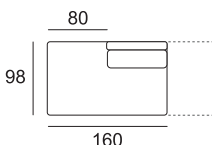

MISURE MODELLO LUCAS

P totale cm 98 - P seduta cm 57 - H totale cm 98 - H seduta cm 41 - H bracciolo cm 61

Divano da 160

Divano da 200

Divano da 240

Divano da 280

Elemento da 120

Elemento da 160

Elemento da 200

Elemento da 240

Angolare da 180Dx/Sx
(raffigurato Dx)

Angolare da 220 Dx/Sx
(raffigurato Dx)

Angolare da 260Dx/Sx
(raffigurato Dx)

Chaise longue
da 100x170

Terminale da 160Dx/Sx
(raffigurato Dx)

Terminale da 155x134Dx/Sx
(raffigurato Dx)

Bracciolo da 20 Dx/Sx
(raffigurato Dx)

Pouf da 98x98

Tavolino Jim da 54x45
(con piano in vetro)

Tavolino Bill da 70x40
(con piano finitura noce)