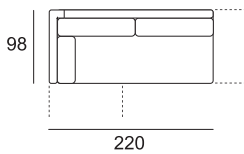

MISURE MODELLO LUCAS

P totale cm 98 - P seduta cm 57 - H totale cm 98 - H seduta cm 41 - H bracciolo cm 61

Divano da 160

Divano da 200

Divano da 240

Divano da 280

Elemento da 120

Elemento da 160

Elemento da 200

Elemento da 240

Angolare da 180Dx/Sx
(raffigurato Dx)

Angolare da 220 Dx/Sx
(raffigurato Dx)

Angolare da 260Dx/Sx
(raffigurato Dx)

Chaise longue
da 100x170

Terminale da 160Dx/Sx
(raffigurato Dx)

Terminale da 155x134Dx/Sx
(raffigurato Dx)

Bracciolo da 20 Dx/Sx
(raffigurato Dx)

Pouf da 98x98

Tavolino Jim da 54x45
(con piano in vetro)

Tavolino Bill da 70x40
(con piano finitura noce)