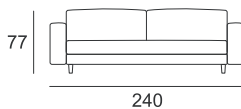

MISURE MODELLO LUCAS

P totale cm 98 - P seduta cm 57 - H totale cm 98 - H seduta cm 41 - H bracciolo cm 61

Divano da 160

Divano da 200

Divano da 240

Divano da 280

Elemento da 120

Elemento da 160

Elemento da 200

Elemento da 240

Angolare da 180Dx/Sx
(raffigurato Dx)

Angolare da 220 Dx/Sx
(raffigurato Dx)

Angolare da 260Dx/Sx
(raffigurato Dx)

Chaise longue
da 100x170

Terminale da 160Dx/Sx
(raffigurato Dx)

Terminale da 155x134Dx/Sx
(raffigurato Dx)

Bracciolo da 20 Dx/Sx
(raffigurato Dx)

Pouf da 98x98

Tavolino Jim da 54x45
(con piano in vetro)

Tavolino Bill da 70x40
(con piano finitura noce)