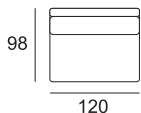

MISURE MODELLO LUCAS

P totale cm 98 - P seduta cm 57 - H totale cm 98 - H seduta cm 41 - H bracciolo cm 61

Divano da 160

Divano da 200

Divano da 240

Divano da 280

Elemento da 120

Elemento da 160

Elemento da 200

Elemento da 240

Angolare da 180Dx/Sx
(raffigurato Dx)

Angolare da 220 Dx/Sx
(raffigurato Dx)

Angolare da 260Dx/Sx
(raffigurato Dx)

Chaise longue
da 100x170

Terminale da 160Dx/Sx
(raffigurato Dx)

Terminale da 155x134Dx/Sx
(raffigurato Dx)

Bracciolo da 20 Dx/Sx
(raffigurato Dx)

Pouf da 98x98

Tavolino Jim da 54x45
(con piano in vetro)

Tavolino Bill da 70x40
(con piano finitura noce)