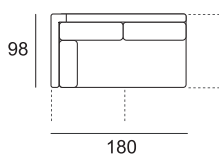

MISURE MODELLO LUCAS

P totale cm 98 - P seduta cm 57 - H totale cm 98 - H seduta cm 41 - H bracciolo cm 61

Divano da 160

Divano da 200

Divano da 240

Divano da 280

Elemento da 120

Elemento da 160

Elemento da 200

Elemento da 240

Angolare da 180Dx/Sx
(raffigurato Dx)

Angolare da 220 Dx/Sx
(raffigurato Dx)

Angolare da 260Dx/Sx
(raffigurato Dx)

Chaise longue
da 100x170

Terminale da 160Dx/Sx
(raffigurato Dx)

Terminale da 155x134Dx/Sx
(raffigurato Dx)

Bracciolo da 20 Dx/Sx
(raffigurato Dx)

Pouf da 98x98

Tavolino Jim da 54x45
(con piano in vetro)

Tavolino Bill da 70x40
(con piano finitura noce)