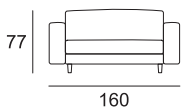

MISURE MODELLO LUCAS

P totale cm 98 - P seduta cm 57 - H totale cm 98 - H seduta cm 41 - H bracciolo cm 61

Divano da 160

Divano da 200

Divano da 240

Divano da 280

Elemento da 120

Elemento da 160

Elemento da 200

Elemento da 240

Angolare da 180Dx/Sx
(raffigurato Dx)

Angolare da 220 Dx/Sx
(raffigurato Dx)

Angolare da 260Dx/Sx
(raffigurato Dx)

Chaise longue
da 100x170

Terminale da 160Dx/Sx
(raffigurato Dx)

Terminale da 155x134Dx/Sx
(raffigurato Dx)

Bracciolo da 20 Dx/Sx
(raffigurato Dx)

Pouf da 98x98

Tavolino Jim da 54x45
(con piano in vetro)

Tavolino Bill da 70x40
(con piano finitura noce)