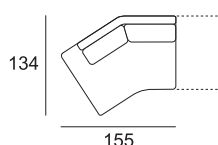

MISURE MODELLO LUCAS

P totale cm 98 - P seduta cm 57 - H totale cm 98 - H seduta cm 41 - H bracciolo cm 61

Divano da 160

Divano da 200

Divano da 240

Divano da 280

Elemento da 120

Elemento da 160

Elemento da 200

Elemento da 240

Angolare da 180Dx/Sx
(raffigurato Dx)

Angolare da 220 Dx/Sx
(raffigurato Dx)

Angolare da 260Dx/Sx
(raffigurato Dx)

Chaise longue
da 100x170

Terminale da 160Dx/Sx
(raffigurato Dx)

Terminale da 155x134Dx/Sx
(raffigurato Dx)

Bracciolo da 20 Dx/Sx
(raffigurato Dx)

Pouf da 98x98

Tavolino Jim da 54x45
(con piano in vetro)

Tavolino Bill da 70x40
(con piano finitura noce)