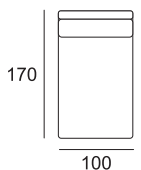

MISURE MODELLO LUCAS

P totale cm 98 - P seduta cm 57 - H totale cm 98 - H seduta cm 41 - H bracciolo cm 61

Divano da 160

Divano da 200

Divano da 240

Divano da 280

Elemento da 120

Elemento da 160

Elemento da 200

Elemento da 240

Angolare da 180Dx/Sx
(raffigurato Dx)

Angolare da 220 Dx/Sx
(raffigurato Dx)

Angolare da 260Dx/Sx
(raffigurato Dx)

Chaise longue
da 100x170

Terminale da 160Dx/Sx
(raffigurato Dx)

Terminale da 155x134Dx/Sx
(raffigurato Dx)

Bracciolo da 20 Dx/Sx
(raffigurato Dx)

Pouf da 98x98

Tavolino Jim da 54x45
(con piano in vetro)

Tavolino Bill da 70x40
(con piano finitura noce)