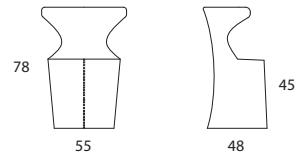

Desy

Design Arter&Citton

Cod. 944/945/946 L55xP48xH78/45
Poltroncina / Armchair / Fauteuil

Poltroncina in poliuretano morbido, rivestimenti disponibili in: pelle bianca, rossa o nera; ecopelle bianca o nera; tessuto Karina blu elettrico, verde acido, grigio polvere. Cuciture in tinta.

Rossana

COD.	cm 58x56 h. 78	m3 0,310	Kg 27	Kg net 25	Carton 1	€
429	Poltroncina imbottita girevole con meccanismo di ritorno, rivestita in pelle bianca, grigio lava o testa di moro, cuciture tono su tono. Base quadrata in acciaio lucido <i>Padded and swivel armchair with pivot action, covered with white, dove grey or dark brown real leather, matched stitching. Square stainless bright steel base</i>					659,00