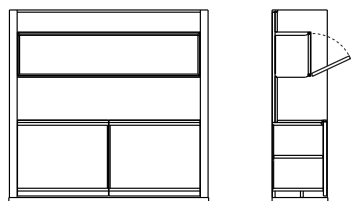

DENVER

ART. CDV1

L/W 180 H 175 P/D 50
W 70,9" H 68,9" D 19,7"

Madia alta in MDF laccato con due ante scorrevoli. Anta a ribalta in cristallo con luce interna. Piani in marmo "Bianco Michelangelo", "Calacatta Oro" o in "Pietra Serena".

Cupboard in lacquered MDF with two sliding doors. Folding door in glass with inside light. Tops in "White Michelangelo", "White Gold Calacatta" marble or in "Serena" stone.

Buffet en MDF laqué avec deux portes coulissantes. Porte abattant en verre avec éclairage à l'intérieur. Plateaux en marbre "Blanc Michelangelo", "Blanc Calacatta Or" ou en pierre "Pietra Serena".

Aparador de MDF lacado con dos puertas correderas. Puerta a volcar de cristal con iluminacion interior. Sobres de marmol "Blanco Michelangelo", "Blanco Calacatta Oro" o de piedra "Pietra Serena".

MDF	MDF								
Laccato lucido Glossy lacquered	Laccato opaco Matt lacquered								MARMO / MARBLE CALACATTA ORO
8.800,00	7.950,00								+980,00
Pz. per Collo / Pieces per box 1			Colli / Boxes 16		Peso lordo / Gross weight 240 kg		Volume / Volume 3 cbm