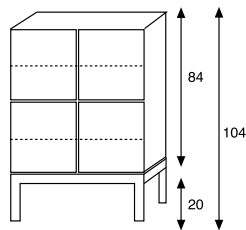

# CONTAINER

ART. 8094A

L/W 168 H 62 P/D 42  
W 66,1" H 24,4" D 16,5"

**Contentore** in MDF e base in acciaio, entrambi laccati. Ripiani in vetro.

**Cabinet** in MDF with steel base, both painted. Glass shelves.

# CONTAINER

ART. 8064A

L/W 42 H 188 P/D 42  
W 16,5" H 74" D 16,5"

**Contentore** come sopra.

**Cabinet** as above.

**Cabinet** comme ci-dessus.

**Contenedor** como el anterior.

MDF	MDF	MDF							
Laccato lucido Glossy lacquered	Laccato opaco Matt lacquered	Laminato liquido Liquid laminate							
2.421,00	2.047,00	2.089,00							
Pz. per Collo / Pieces per box 1			Colli / Boxes 2		Peso lordo / Gross weight 55 kg		Volume / Volume 0,50 cbm		

# CONTAINER

ART. 8074A

L/W 84 H 104 P/D 42  
W 33" H 40,9" D 16,5"

**Contentore** come sopra.

**Cabinet** as above.

**Cabinet** comme ci-dessus.

**Contenedor** como el anterior.

MDF	MDF	MDF							
Laccato lucido Glossy lacquered	Laccato opaco Matt lacquered	Laminato liquido Liquid laminate							
2.421,00	2.047,00	2.089,00							
Pz. per Collo / Pieces per box 1			Colli / Boxes 2		Peso lordo / Gross weight 55 kg		Volume / Volume 0,70 cbm		