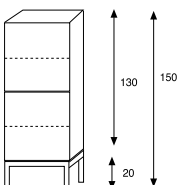

CONTAINER

ART. 9097

L/W 65 H 150 P/D 42
W 25,6" H 59" D 16,5"

Contentore come sopra.

Cabinet as above.

Cabinet comme ci-dessus.

Contenedor como el anterior.

MDF	MDF	MDF								
Laccato lucido Glossy lacquered	Laccato opaco Matt lacquered	Laminato liquido Liquid laminate								
2.352,00	2.037,00	2.089,00								
Pz. per Collo / Pieces per box 1			Colli / Boxes 2		Peso lordo / Gross weight 60 kg			Volume / Volume 0,80 cbm