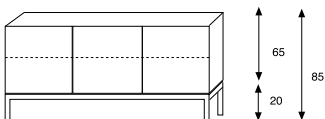

CONTAINER

ART. 9096

L/W 195 H 85 P/D 42
W 76,8" H 33,5" D 16,5"

Contentore come sopra.

Cabinet as above.

Cabinet comme ci-dessus.

Contenedor como el anterior.

MDF	MDF	MDF								
Laccato lucido Glossy lacquered	Laccato opaco Matt lacquered	Laminato liquido Liquid laminate								
3.349,00	3.024,00	3.097,00								
Pz. per Collo / Pieces per box 1			Colli / Boxes 2		Peso lordo / Gross weight 90 kg			Volume / Volume 1,30 cbm