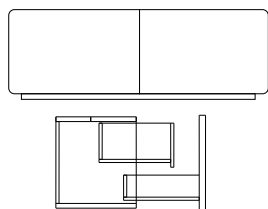

CUBIC

ART. CC1
L/W 200 H 64 P/D 55
W 78,7" H 25,2" D 21,6"

Madia in MDF laccato lucido o opaco con due cassettoni esterni e due cassetti interni. Fornita con attacco posteriore per fissaggio a parete.

Sideboard in glossy or matt lacquered MDF with two external drawers and two inner drawers. Supplied with metal plate for wall-fixing.

Buffet en MDF laqué brillant ou mat avec deux tiroirs externes et deux tiroirs internes. Livré avec pièce pour l'accrochage à parois.

Aparador de MDF lacado brillo o mate con dos grandes cajones externos y otros dos más pequeños internos. Predisposto para fijar a la pared.

MDF	MDF								
Laccato lucido Glossy lacquered	Laccato opaco Matt lacquered								
4.080,00	3.300,00								
Pz. per Collo / Pieces per box 1			Colli / Boxes 5		Peso lordo / Gross weight 110 kg		Volume / Volume 1,20 cbm