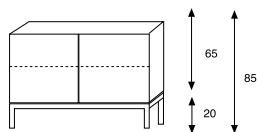

CONTAINER

ART. 9095

L/W 130 H 85 P/D 42
W 51,2" H 33,5" D 16,5"

Contentore in MDF e base in acciaio, entrambi laccati. Ripiani in legno.

Cabinet in MDF with steel base, both painted. Wooden shelves.

Cabinet en MDF avec structure en acier, les deux laqués. Étagères en bois.

Contenedor de MDF con base de acero, todos pintados. Estantes de madera.

MDF	MDF	MDF								
Laccato lucido Glossy lacquered	Laccato opaco Matt lacquered	Laminato liquido Liquid laminate								
2.436,00	2.131,00	2.184,00								
Pz. per Collo / Pieces per box 1			Colli / Boxes 2		Peso lordo / Gross weight 60 kg			Volume / Volume 0,80 cbm