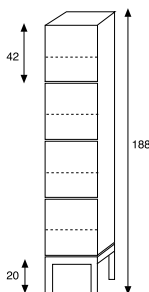

CONTAINER

ART. 8064A

L/W 42 H 188 P/D 42
W 16,5" H 74" D 16,5"

Contentore come sopra.

Cabinet as above.

Cabinet comme ci-dessus.

Contenedor como el anterior.

MDF	MDF	MDF							
Laccato lucido Glossy lacquered	Laccato opaco Matt lacquered	Laminato liquido Liquid laminate							
2.421,00	2.047,00	2.089,00							
Pz. per Collo / Pieces per box 1			Colli / Boxes 2		Peso lordo / Gross weight 55 kg		Volume / Volume 0,50 cbm