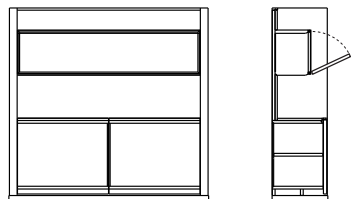

DENVER

ART. CDV1
L/W 180 H 175 P/D 50
W 70,9" H 68,9" D 19,7"

Madia alta in MDF laccato con due ante scorrevoli. Anta a ribalta in cristallo con luce interna. Piani in marmo "Bianco Michelangelo", "Calacatta Oro" o in "Pietra Serena".

Cupboard in lacquered MDF with two sliding doors. Folding door in glass with inside light. Tops in "White Michelangelo", "White Gold Calacatta" marble or in "Serena" stone.

Buffet en MDF laqué avec deux portes coulissantes. Porte abattant en verre avec éclairage à l'intérieur. Plateaux en marbre "Blanc Michelangelo", "Blanc Calacatta Or" ou en pierre "Pietra Serena".

Aparador de MDF lacado con dos puertas correderizas. Puerta a volcar de cristal con iluminacion interior. Sobres de marmol "Blanco Michelangelo", "Blanco Calacatta Oro" o de piedra "Pietra Serena".

MDF	MDF								
Laccato lucido Glossy lacquered	Laccato opaco Matt lacquered								MARMO / MARBLE CALACATTA ORO
8.800,00	7.950,00								+980,00
Pz. per Collo / Pieces per box 1			Colli / Boxes 16		Peso lordo / Gross weight 240 kg		Volume / Volume 3 cbm