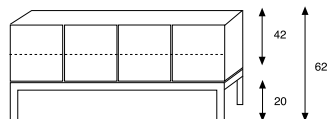

## ART. 9097

L/W 65 H 150 P/D 42  
W 25,6" H 59" D 16,5"

**Contentore** come sopra.

**Cabinet** as above.

**Cabinet** comme ci-dessus.

**Contenedor** como el anterior.

MDF	MDF	MDF								
Laccato lucido Glossy lacquered	Laccato opaco Matt lacquered	Laminato liquido Liquid laminate								
2.352,00	2.037,00	2.089,00								
Pz. per Collo / Pieces per box 1			Colli / Boxes 2		Peso lordo / Gross weight 60 kg			Volume / Volume 0,80 cbm		

# CONTAINER

ART. 8094A

L/W 168 H 62 P/D 42  
W 66,1" H 24,4" D 16,5"

**Contentore** in MDF e base in acciaio, entrambi laccati. Ripiani in vetro.

**Cabinet** in MDF with steel base, both painted. Glass shelves.