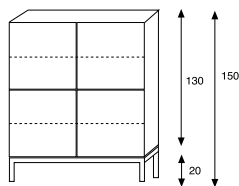

CONTAINER

ART. 9098
L/W 130 H 150 P/D 42
W 51,2" H 59" D 16,5"

Contenitore come sopra.

Cabinet as above.

Cabinet comme ci-dessus.

Contenedor como el anterior.

MDF	MDF	MDF							
Laccato lucido Glossy lacquered	Laccato opaco Matt lacquered	Laminato liquido Liquid laminate							
4.189,00	3.717,00	3.822,00							
Pz. per Collo / Pieces per box 1			Colli / Boxes 4		Peso lordo / Gross weight 110 kg		Volume / Volume 1,5 cbm