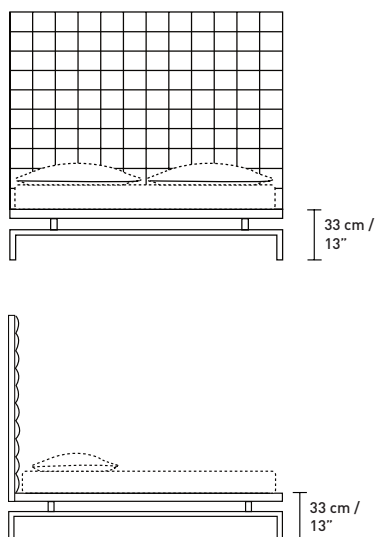

ALIVAR

BED BOSS HIGH

LETTI_BEDS

LISTINO PREZZI_PRICE LIST EURO / €

Letto. Struttura in acciaio rivestita in espanso. Base in tubo di acciaio verniciato o cromato. Rete con doghe in faggio.
Il prezzo non include il materasso e i cuscini.

Lit. Structure en acier revêtue de mousse polyuréthanique. Base en tube d'acier laqué ou chromé. Sommier avec lattes en hêtre.
Matelas et coussins non inclus.

Bed. Steel frame covered with polyurethane foam. Base in steel tube, painted or chrome-plated. Beechwood slats.
Price does not include mattress and pillows.

Cama. Estructura en acero revestida en espuma. Base en tubo de acero pintado o cromado. Somier con duelas de haya.
El precio no incluye el colchón ni las almohadas.

* Retro in ecopelle (il colore sarà il più simile possibile alla pelle, ma, per differenza materiali, non identico)

* Arriere similcuir (la couleur sera la plus proche possible à la peau mais pas identique).

* Back-side in synthetic leather (the colour will be as close as possible to the leather, but not exactly the same).

* Parte trasera en similpiel, (el color es proximo a la piel pero no identico).

ART. 9007S STANDARD

L/W 175 H 169 P/D 209
W 68,9" H 66,5" D 82,3"
materasso L/W 170 P/D 197
mattress W 66,9" D 77,5"

B/COL	Tessuto Fabric C	Tessuto Fabric D	Pelle Leather E E/B*	Pelle Leather F F/B*	Pelle Leather G G/B*	Pelle Leather LUXE LUXE/B		CROMO CHROME	GOMMA IGNIFUGA FLAME RETARDANT FOAM
4.549,00	4.640,00	5.860,00	6.699,00 6.160,00	7.682,00 6.910,00	7.990,00 7.110,00	8.380,00 7.350,00		+979,00	+230,00

Pz. per Collo / Pieces per box 1 Colli / Boxes 2/3 Peso lordo / Gross weight 130 kg Volume / Volume 2,5 cbm

ART. 9007Q QUEEN SIZE

L/W 161 H 169 P/D 215
W 63,4" H 66,5" D 84,6"
materasso L/W 150 P/D 203
mattress W 59" D 79,9"

4.549,00	4.640,00	5.860,00	6.699,00 6.160,00	7.682,00 6.910,00	7.990,00 7.110,00	8.380,00 7.350,00		+979,00	+230,00

Pz. per Collo / Pieces per box 1 Colli / Boxes 2/3 Peso lordo / Gross weight 120 kg Volume / Volume 2,5 cbm

ART. 9007K KING SIZE

L/W 205 H 169 P/D 215
W 80,7" H 66,5" D 84,6"
materasso L/W 193 P/D 203
mattress W 76" D 79,9"

5.049,00	5.152,00	6.506,00	7.436,00 6.840,00	8.527,00 7.670,00	8.869,00 7.900,00	9.359,00 8.159,00		+979,00	+250,00

Pz. per Collo / Pieces per box 1 Colli / Boxes 2/3 Peso lordo / Gross weight 150 kg Volume / Volume 2,5 cbm

ART. 9007E EUROPE

L/W 190 H 169 P/D 212
W 74,8" H 66,5" D 83,5"
materasso L/W 180 P/D 200
mattress W 70,9" D 78,7"

4.822,00	4.920,00	6.214,00	7.100,00 6.530,00	8.143,00 7.330,00	8.469,00 7.540,00	8.939,00 7.819,00		+979,00	+240,00

Pz. per Collo / Pieces per box 1 Colli / Boxes 2/3 Peso lordo / Gross weight 140 kg Volume / Volume 2,5 cbm

Supplemento per base /rete divisa in due EURO / € 357,00
Extra charge for base + somier divided in two pieces