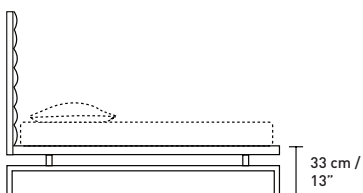

BED BOSS MEDIUM

Letto. Struttura in acciaio rivestita in espanso. Base in tubo di acciaio verniciato o cromato. Rete con doghe in faggio.
Il prezzo non include il materasso e i cuscini.

Bed. Steel frame covered with polyurethane foam. Base in steel tube, painted or chrome-plated. Beechwood slats.
Price does not include mattress and pillows.

* Retro in ecopelle (il colore sarà il più simile possibile alla pelle, ma per differenza materiali, non identico)

* Back-side in synthetic leather (the colour will be as close as possible to the leather, but not exactly the same).

Lit. Structure en acier revêtue de mousse polyuréthanique. Base en tube d'acier laqué ou chromé. Sommier avec lattes en hêtre.
Matelas et coussins non inclus.

Cama. Estructura en acero revestida en espuma. Base en tubo de acero pintado o cromado. Somier con duelas de haya.
El precio no incluye el colchón ni las almohadas.

* Arrière similcuir (la couleur sera la plus proche possible à la peau mais pas identique).

* Parte trasera en similpiel, (el color es proximo a la piel pero no identico).

ART. 9087S STANDARD

L/W 175 H 124 P/D 209
W 68,9" H 48,8" D 82,3"
materasso L/W 170 P/D 197
mattress W 66,9" D 77,5"

B/COL	Tessuto Fabric C	Tessuto Fabric D	Pelle Leather E E/B*	Pelle Leather F F/B*	Pelle Leather G G/B*	Pelle Leather LUXE LUXE/B	CROMO CHROME	GOMMA IGNIFUGA FLAME RETARDANT FOAM
4.289,00	4.498,00	5.445,00	6.110,00 5.677,00	7.193,00 6.540,00	7.446,00 6.691,00	7.766,00 6.896,00	+979,00	+214,00

Pz. per Collo / Pieces per box 1 Colli / Boxes 2/3 Peso lordo / Gross weight 125 kg Volume / Volume 2,5 cbm

ART. 9087Q QUEEN SIZE

L/W 161 H 124 P/D 215
W 63,4" H 48,8" D 84,6"
materasso L/W 150 P/D 203
mattress W 59" D 79,9"

4.289,00	4.498,00	5.445,00	6.110,00 5.677,00	7.193,00 6.540,00	7.446,00 6.691,00	7.766,00 6.896,00	+979,00	+214,00

Pz. per Collo / Pieces per box 1 Colli / Boxes 2/3 Peso lordo / Gross weight 120 kg Volume / Volume 2,5 cbm

ART. 9087K KING SIZE

L/W 205 H 124 P/D 215
W 80,7" H 48,8" D 84,6"
materasso L/W 193 P/D 203
mattress W 76" D 79,9"

4.761,00	4.993,00	6.042,00	6.782,00 6.232,00	7.985,00 7.209,00	8.152,00 7.264,00	8.512,00 7.482,00	+979,00	+235,00

Pz. per Collo / Pieces per box 1 Colli / Boxes 2/3 Peso lordo / Gross weight 140 kg Volume / Volume 2,5 cbm

ART. 9087E EUROPE

L/W 190 H 124 P/D 212
W 74,8" H 48,8" D 83,5"
materasso L/W 180 P/D 200
mattress W 70,9" D 78,7"

4.547,00	4.768,00	5.770,00	6.476,00 5.990,00	7.624,00 6.898,00	7.785,00 6.952,00	8.125,00 7.175,00	+979,00	+224,00

Pz. per Collo / Pieces per box 1 Colli / Boxes 2/3 Peso lordo / Gross weight 130 kg Volume / Volume 2,5 cbm

Supplemento per base /rete divisa in due EURO / € 357,00
Extra charge for base + somier divided in two pieces