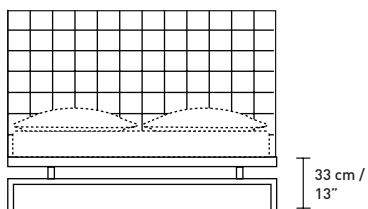

BED BOSS MEDIUM

Letto. Struttura in acciaio rivestita in espanso. Base in tubo di acciaio verniciato o cromato. Rete con doghe in faggio.
Il prezzo non include il materasso e i cuscini.

Bed. Steel frame covered with polyurethane foam. Base in steel tube, painted or chrome-plated. Beechwood slats.
Price does not include mattress and pillows.

* Retro in ecopelle (il colore sarà il più simile possibile alla pelle, ma per differenza materiali, non identico)

* Back-side in synthetic leather (the colour will be as close as possible to the leather, but not exactly the same).

Lit. Structure en acier revêtue de mousse polyuréthanique. Base en tube d'acier laqué ou chromé. Sommier avec lattes en hêtre.
Matelas et coussins non inclus.

Cama. Estructura en acero revestida en espuma. Base en tubo de acero pintado o cromado. Somier con duelas de haya.
El precio no incluye el colchón ni las almohadas.

* Arrière similcuir (la couleur sera la plus proche possible à la peau mais pas identique).

* Parte trasera en similpiel, (el color es proximo a la piel pero no identico).

ART. 9087S STANDARD

L/W 175 H 124 P/D 209
W 68,9" H 48,8" D 82,3"
materasso L/W 170 P/D 197
mattress W 66,9" D 77,5"

B/COL	Tessuto Fabric C	Tessuto Fabric D	Pelle Leather E E/B*	Pelle Leather F F/B*	Pelle Leather G G/B*	Pelle Leather LUXE LUXE/B	CROMO CHROME	GOMMA IGNIFUGA FLAME RETARDANT FOAM
4.289,00	4.498,00	5.445,00	6.110,00 5.677,00	7.193,00 6.540,00	7.446,00 6.691,00	7.766,00 6.896,00	+979,00	+214,00

Pz. per Collo / Pieces per box 1 Colli / Boxes 2/3 Peso lordo / Gross weight 125 kg Volume / Volume 2,5 cbm

ART. 9087Q QUEEN SIZE

L/W 161 H 124 P/D 215
W 63,4" H 48,8" D 84,6"
materasso L/W 150 P/D 203
mattress W 59" D 79,9"

4.289,00	4.498,00	5.445,00	6.110,00 5.677,00	7.193,00 6.540,00	7.446,00 6.691,00	7.766,00 6.896,00	+979,00	+214,00

Pz. per Collo / Pieces per box 1 Colli / Boxes 2/3 Peso lordo / Gross weight 120 kg Volume / Volume 2,5 cbm

ART. 9087K KING SIZE

L/W 205 H 124 P/D 215
W 80,7" H 48,8" D 84,6"
materasso L/W 193 P/D 203
mattress W 76" D 79,9"

4.761,00	4.993,00	6.042,00	6.782,00 6.232,00	7.985,00 7.209,00	8.152,00 7.264,00	8.512,00 7.482,00	+979,00	+235,00

Pz. per Collo / Pieces per box 1 Colli / Boxes 2/3 Peso lordo / Gross weight 140 kg Volume / Volume 2,5 cbm

ART. 9087E EUROPE

L/W 190 H 124 P/D 212
W 74,8" H 48,8" D 83,5"
materasso L/W 180 P/D 200
mattress W 70,9" D 78,7"

4.547,00	4.768,00	5.770,00	6.476,00 5.990,00	7.624,00 6.898,00	7.785,00 6.952,00	8.125,00 7.175,00	+979,00	+224,00

Pz. per Collo / Pieces per box 1 Colli / Boxes 2/3 Peso lordo / Gross weight 130 kg Volume / Volume 2,5 cbm

Supplemento per base /rete divisa in due EURO / € 357,00
Extra charge for base + somier divided in two pieces