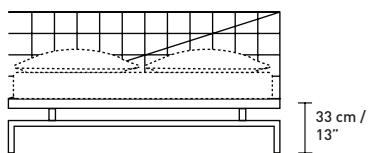

BED BOSS LOW

Letto. Struttura in acciaio rivestita in espanso. Base in tubo di acciaio verniciato o cromato. Rete con doghe in faggio.
Il prezzo non include il materasso e i cuscini.

Bed. Steel frame covered with polyurethane foam. Base in steel tube, painted or chrome-plated. Beechwood slats.
Price does not include mattress and pillows.

Lit. Structure en acier revêtue de mousse polyuréthanique. Base en tube d'acier laqué ou chromé. Sommier avec lattes en hêtre.
Matelas et coussins non inclus.

Cama. Estructura en acero revestida en espuma. Base en tubo de acero pintado o cromado. Somier con duelas de haya.
El precio no incluye el colchón ni las almohadas.

* Retro in ecopelle (il colore sarà il più simile possibile alla pelle, ma per differenza materiali, non identico)

* Arrière similcuir (la couleur sera la plus proche possible à la peau mais pas identique).

* Back-side in synthetic leather (the colour will be as close as possible to the leather, but not exactly the same).

* Parte trasera en similpiel, (el color es proximo a la piel pero no identico).

ART. 9017S STANDARD

L/W 175 H 94 P/D 209
W 68,9" H 37" D 82,3"
materasso L/W 170 P/D 197
mattress W 66,9" D 77,5"

B/COL	Tessuto Fabric C	Tessuto Fabric D	Pelle Leather E E/B*	Pelle Leather F F/B*	Pelle Leather G G/B*	Pelle Leather LUXE LUXE/B		CROMO CHROME	GOMMA IGNIFUGA FLAME RETARDANT FOAM
3.391,00	3.488,00	4.227,00	4.468,00 4.226,00	5.176,00 4.777,00	5.508,00 4.957,00	5.783,00 5.203,00		+979,00	+173,00

Pz. per Collo / Pieces per box 1 Colli / Boxes 2/3 Peso lordo / Gross weight 110 kg Volume / Volume 2,5 cbm

ART. 9017Q QUEEN SIZE

L/W 161 H 94 P/D 215
W 63,4" H 37" D 84,6"
materasso L/W 150 P/D 203
mattress W 59" D 79,9"

3.391,00	3.488,00	4.227,00	4.468,00 4.226,00	5.176,00 4.777,00	5.508,00 4.957,00	5.783,00 5.203,00		+979,00	+173,00

Pz. per Collo / Pieces per box 1 Colli / Boxes 2/3 Peso lordo / Gross weight 100 kg Volume / Volume 2,5 cbm

ART. 9017K KING SIZE

L/W 205 H 94 P/D 215
W 80,7" H 37" D 84,6"
materasso L/W 193 P/D 203
mattress W 76" D 79,9"

3.835,00	3.921,00	4.778,00	4.959,00 4.572,00	5.747,00 5.175,00	6.114,00 5.420,00	6.420,00 5.680,00		+979,00	+194,00

Pz. per Collo / Pieces per box 1 Colli / Boxes 2/3 Peso lordo / Gross weight 130 kg Volume / Volume 2,5 cbm

ART. 9017E EUROPE

L/W 190 H 94 P/D 212
W 74,8" H 37" D 83,5"
materasso L/W 180 P/D 200
mattress W 70,9" D 78,7"

3.615,00	3.703,00	4.502,00	4.737,00 4.382,00	5.488,00 4.965,00	5.838,00 5.202,00	6.130,00 5.470,00		+979,00	+184,00

Pz. per Collo / Pieces per box 1 Colli / Boxes 2/3 Peso lordo / Gross weight 120 kg Volume / Volume 2,5 cbm

Supplemento per base /rete divisa in due EURO / € 357,00
Extra charge for base + somier divided in two pieces