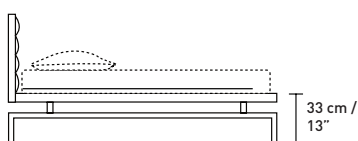

BED BOSS LOW

Letto. Struttura in acciaio rivestita in espanso. Base in tubo di acciaio verniciato o cromato. Rete con doghe in faggio.
Il prezzo non include il materasso e i cuscini.

Bed. Steel frame covered with polyurethane foam. Base in steel tube, painted or chrome-plated. Beechwood slats.
Price does not include mattress and pillows.

Lit. Structure en acier revêtue de mousse polyuréthanique. Base en tube d'acier laqué ou chromé. Sommier avec lattes en hêtre.
Matelas et coussins non inclus.

Cama. Estructura en acero revestida en espuma. Base en tubo de acero pintado o cromado. Somier con duelas de haya.
El precio no incluye el colchón ni las almohadas.

* Retro in ecopelle (il colore sarà il più simile possibile alla pelle, ma per differenza materiali, non identico)

* Arrière similcuir (la couleur sera la plus proche possible à la peau mais pas identique).

* Back-side in synthetic leather (the colour will be as close as possible to the leather, but not exactly the same).

* Parte trasera en similpiel, (el color es proximo a la piel pero no identico).

ART. 9017S STANDARD

L/W 175 H 94 P/D 209
W 68,9" H 37" D 82,3"
materasso L/W 170 P/D 197
mattress W 66,9" D 77,5"

B/COL	Tessuto Fabric C	Tessuto Fabric D	Pelle Leather E E/B*	Pelle Leather F F/B*	Pelle Leather G G/B*	Pelle Leather LUXE LUXE/B		CROMO CHROME	GOMMA IGNIFUGA FLAME RETARDANT FOAM
3.391,00	3.488,00	4.227,00	4.468,00 4.226,00	5.176,00 4.777,00	5.508,00 4.957,00	5.783,00 5.203,00		+979,00	+173,00

Pz. per Collo / Pieces per box 1 Colli / Boxes 2/3 Peso lordo / Gross weight 110 kg Volume / Volume 2,5 cbm

ART. 9017Q QUEEN SIZE

L/W 161 H 94 P/D 215
W 63,4" H 37" D 84,6"
materasso L/W 150 P/D 203
mattress W 59" D 79,9"

3.391,00	3.488,00	4.227,00	4.468,00 4.226,00	5.176,00 4.777,00	5.508,00 4.957,00	5.783,00 5.203,00		+979,00	+173,00

Pz. per Collo / Pieces per box 1 Colli / Boxes 2/3 Peso lordo / Gross weight 100 kg Volume / Volume 2,5 cbm

ART. 9017K KING SIZE

L/W 205 H 94 P/D 215
W 80,7" H 37" D 84,6"
materasso L/W 193 P/D 203
mattress W 76" D 79,9"

3.835,00	3.921,00	4.778,00	4.959,00 4.572,00	5.747,00 5.175,00	6.114,00 5.420,00	6.420,00 5.680,00		+979,00	+194,00

Pz. per Collo / Pieces per box 1 Colli / Boxes 2/3 Peso lordo / Gross weight 130 kg Volume / Volume 2,5 cbm

ART. 9017E EUROPE

L/W 190 H 94 P/D 212
W 74,8" H 37" D 83,5"
materasso L/W 180 P/D 200
mattress W 70,9" D 78,7"

3.615,00	3.703,00	4.502,00	4.737,00 4.382,00	5.488,00 4.965,00	5.838,00 5.202,00	6.130,00 5.470,00		+979,00	+184,00

Pz. per Collo / Pieces per box 1 Colli / Boxes 2/3 Peso lordo / Gross weight 120 kg Volume / Volume 2,5 cbm

Supplemento per base /rete divisa in due EURO / € 357,00
Extra charge for base + somier divided in two pieces