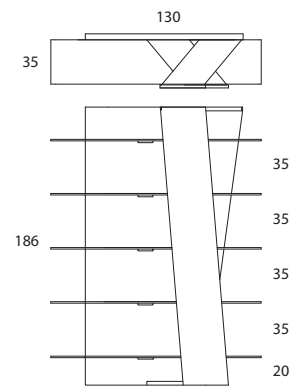

# Book

Design Roberto Pravato

Cod. 502 L130 x P35 x H186  
Libreria / Bookcase /

Libreria a muro in mdf, schienale laccato tortora opaco, frontale laccato grigio lava lucido o impiallacciato noce canaletto, 5 ripiani in vetro trasparente temperato.