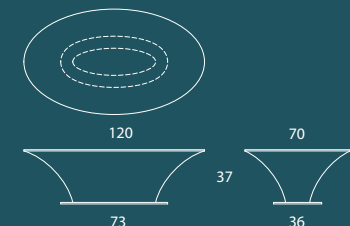

Boat

Design Pierpaolo Zanchin

Cod. 440 Ø 50 H57

Tavolino rotondo / Round coffee table / Table basse ronde

Cod. 442 L120 x P70 x H37

Tavolino ellittico / Elliptical coffee table / Table basse elliptique

Tavolino rotondo o ellittico in poliuretano laccato bianco o grigio cenere opaco, ripiano in vetro temperato extrachiaro opaco laccato bianco o grigio cenere. Base in metallo laccato grigio cenere opaco.