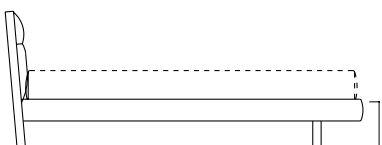

BLADE/B

H 30 cm. / 11,8"

Letto. Gambe e cornice testata in acciaio cromato o laccato. Testata e giroletto imbottiti in gomma poliuretana e Dacron. Rivestimento in pelle o tessuto. Rete con doghe di faggio.
Il prezzo non include il materasso.

Bed. Legs and the headboard frame in chrome-plated or painted steel. Headboard and sides covered with polyurethane foam and Dacron. Leather or fabric covers. Bed slats in beech wood. Mattress is not included in the price.

Lit. Pieds et cadre tête de lit en acier chromé ou laqué. Tête de lit et bord de lit rembourré en polyuréthane et Dacron. Revêtement en peau ou en tissu. Sommier avec lattes en hêtre.
Matelas non inclus.

Cama. Patas y marco de la cabecera de acero cromado o lacado. Cabecera y base tapizadas con goma poliuretánica y Dacron. Revestimiento en piel o tejido. Somier con duelas de haya.
El precio no incluye el colchón.

ART. LBB1S STANDARD

L/W 172 H 84 P/D 215
W 67,7" H 33" D 84,6"
materasso L/W 160 P/D 197
mattress W 63" D 77,5"

COM/TC B/COL	Tessuto Fabric C	Tessuto Fabric D	Tessuto Fabric K	Pelle Leather E	Pelle Leather F	Pelle Leather G	Pelle Leather LUXE	CROMO CHROME	GOMMA IGNIFUGA FLAME RETARDANT FOAM
3.662,00 3.773,00	3.907,00	4.054,00	4.274,00	4.631,00	5.080,00	5.294,00	5.464,00	+816,00	+184,00

7 mt. Pz. per Collo / Pieces per box 1 Colli / Boxes 3 Peso lordo / Gross weight 145 kg Volume / Volume 3 cbm

ART. LBB1Q QUEEN SIZE

L/W 162 H 84 P/D 221
W 63,8" H 33" D 87"
materasso L/W 150 P/D 203
mattress W 59" D 79,9"

3.662,00 3.773,00	3.907,00	4.054,00	4.274,00	4.631,00	5.080,00	5.294,00	5.464,00	+816,00	+184,00

7 mt. Pz. per Collo / Pieces per box 1 Colli / Boxes 3 Peso lordo / Gross weight 140 kg Volume / Volume 3 cbm

ART. LBB1K KING SIZE

L/W 205 H 84 P/D 221
W 80,7" H 33" D 87"
materasso L/W 193 P/D 203
mattress W 76" D 79,9"

4.172,00 4.312,00	4.453,00	4.623,00	4.874,00	5.280,00	5.792,00	6.036,00	6.276,00	-	+204,00

8,50 mt. Pz. per Collo / Pieces per box 1 Colli / Boxes 3 Peso lordo / Gross weight 160 kg Volume / Volume 3 cbm

ART. LBB1E EUROPE

L/W 192 H 84 P/D 218
W 75,6" H 33" D 85,8"
materasso L/W 180 P/D 200
mattress W 70,9" D 78,7"

3.886,00 3.998,00	4.141,00	4.298,00	4.529,00	4.908,00	5.386,00	5.610,00	5.830,00	+816,00	+194,00

7,50 mt. Pz. per Collo / Pieces per box 1 Colli / Boxes 3 Peso lordo / Gross weight 150 kg Volume / Volume 3 cbm

Supplemento per base /rete divisa in due EURO / € 357,00
Extra charge for base + somier divided in two pieces