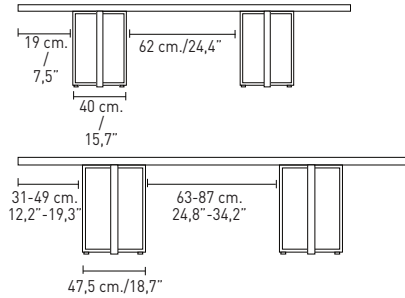

BIG TABLE

Tavolo. Gambe in piatto d'acciaio cromato o verniciato. Piano spessore 5 cm. in rovere o in MDF laccato lucido o laccato laminato liquido.

Table. Pieds en méplat d'acier chromé ou laqué. Plateau de 5 cm d'épaisseur en chêne ou en MDF laqué brillant ou laqué laminé-liquide.

ART. 7019

L/W 220 H 72 P/D 90
W 86,6" H 28,3" D 35,4"

2.243,00	2.152,00	2.194,00							+563,00
			Pz. per Collo / Pieces per box 1	Colli / Boxes 3	Peso lordo / Gross weight 85 kg	Volume / Volume 1 cbm			

ART. 7029

L/W 280 H 72 P/D 90
W 110,2" H 28,3" D 35,4"

2.488,00	2.352,00	2.289,00							+563,00
			Pz. per Collo / Pieces per box 1	Colli / Boxes 3	Peso lordo / Gross weight 90 kg	Volume / Volume 1 cbm			

ART. 4019 A

L/W 280 H 74 P/D 140
W 110,2" H 29,1" D 55,1"

3.564,00	3.460,00								+260,00
			Pz. per Collo / Pieces per box 1	Colli / Boxes 3	Peso lordo / Gross weight 190 kg	Volume / Volume 1,30 cbm			