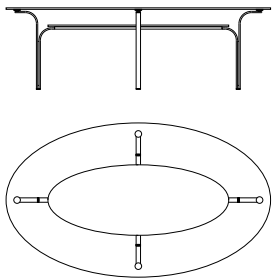

BIG TABLE

Tavolo. Gambe in piatto d'acciaio cromato o verniciato. Piano spessore 5 cm. in rovere o in MDF laccato lucido o laccato laminato liquido.

Table. Pieds en méplat d'acier chromé ou laqué. Plateau de 5 cm d'épaisseur en chêne ou en MDF laqué brillant ou laqué laminé-liquide.

ART. 7019

L/W 220 H 72 P/D 90
W 86,6" H 28,3" D 35,4"

2.243,00	2.152,00	2.194,00							+563,00
			Pz. per Collo / Pieces per box 1	Colli / Boxes 3	Peso lordo / Gross weight 85 kg	Volume / Volume 1 cbm			

ART. 7029

L/W 280 H 72 P/D 90
W 110,2" H 28,3" D 35,4"

2.488,00	2.352,00	2.289,00							+563,00
			Pz. per Collo / Pieces per box 1	Colli / Boxes 3	Peso lordo / Gross weight 90 kg	Volume / Volume 1 cbm			

BIPLANO

Tavolo ovale. Struttura in metallo verniciato. Piano superiore in cristallo spessore 15 mm. Piano inferiore laccato lucido o opaco.

Table ovale. Structure en metal verni. Plateau supérieur en verre épaisseur 15 mm. Plateau inférieur en bois laqué brillant ou mat.