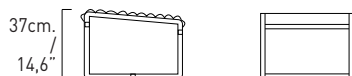

ATLANTA

ART. D8

L/W 69 H 37 P/D 44,8
W 27,2" H 14,6" D 17,6"

Pouff come sopra.

Ottoman as above.

Repose-pieds comme ci-dessus.

Banqueta como la anterior.

COM/TC B/COL	Tessuto Fabric C	Tessuto Fabric D	Pelle Leather E	Pelle Leather F	Pelle Leather G	Pelle Leather LUXE			GOMMA IGNIFUGA FLAME RETARDANT FOAM
1.054,00 1.072,00	1.092,00	1.113,00	1.195,00	1.259,00	1.332,00	1.399,00			+30,00
1 mt	Pz. per Collo / Pieces per box 1		Colli / Boxes 1		Peso lordo / Gross weight 15 kg		Volume / Volume 0,15 cbm