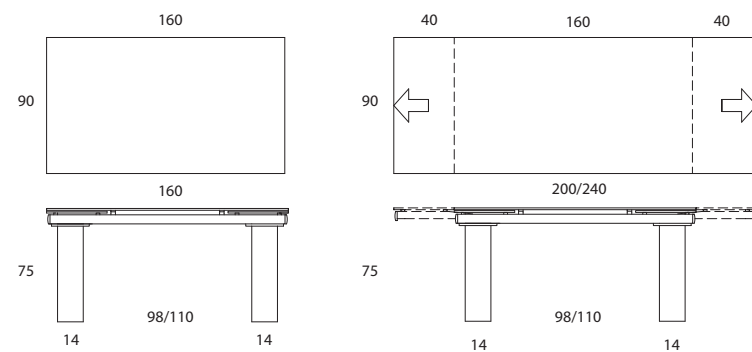

Alu

Design STC

Cod. 380/382 L160 + 40 + 40 x P90 x H75
Tavolo allungabile / *Extendible table* /
Table de repas extensible

Cod. 380/382 L210 + 50 + 50 x P100 x H75
Tavolo allungabile / *Extendible table* /
Table de repas extensible

Extensible tables

Prices in EURs and subject to change.

Alu Glass 160

COD.	cm 90x160+40+40 h.75	m3 0,346	Kg 98,8	Kg net 92	Cartons 3
------	----------------------	----------	---------	-----------	-----------