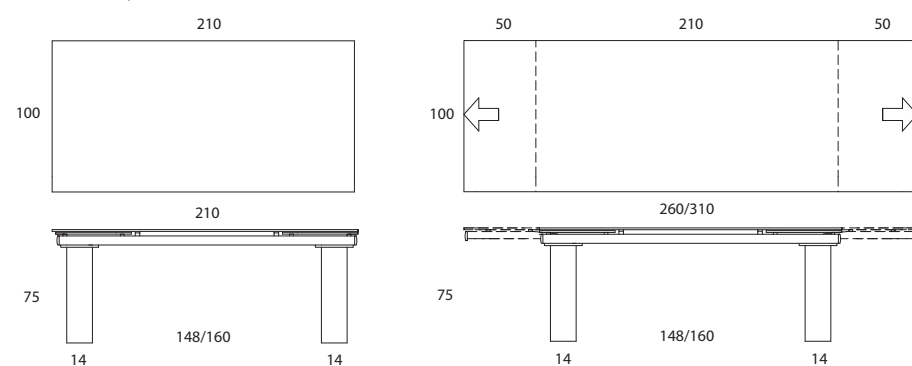

Alu

Design STC

Cod. 380/382 L160 + 40 + 40 x P90 x H75
Tavolo allungabile / *Extendible table* /
Table de repas extensible

Cod. 380/382 L210 + 50 + 50 x P100 x H75
Tavolo allungabile / *Extendible table* /
Table de repas extensible

Extensible tables

Prices in EURs and subject to change.

Alu Glass 160

COD.	cm 90x160+40+40 h.75	m3 0,346	Kg 98,8	Kg net 92	Cartons 3
------	----------------------	----------	---------	-----------	-----------

380+041+095

Tavolo con gambe e telaio allungabile in alluminio anodizzato argento opaco, con 2 allunghe cm 40 ciascuna.
Ripiano in vetro opaco extrachiaro temperato bianco, **beige**, nero o grigio cenere, cm **90x160**, spessore mm 12

*Table with legs and extensible frame in anodized mat silver aluminium, with 2 extensions cm 40 each.
Top in mat white, **beige**, black or ash grey extraclear safety glass cm **90x160**, thickness mm 12*