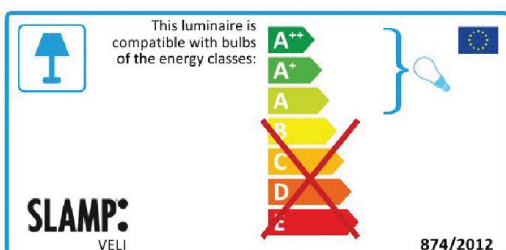

ENERGY CLASS