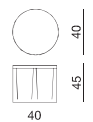

Still Small - Tavolino rotondo ø cm 40x45 h
Still Small - Round coffee table ø cm 40x45 h