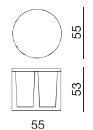

Still - Tavolino rotondo ø cm 55x53 h
Still - Round coffee table ø cm 55x53 h