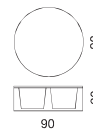

Still Big - Tavolino rotondo ø cm 90x32 h
Still Big - Round coffee table ø cm 90x32 h