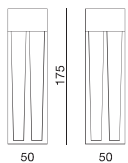

Lampada cm 50x50x175 h
Lamp cm 50x50x175 h