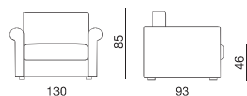

Prices are in EUROS and are subject to change

Poltrona letto cm 130 (materasso 76x200x10 h)
Armchair bed cm 130 (mattress 76x200x10 h)

Peso lordo **100** Peso netto **90** m³ **1,12** Tessuto h mt 140 **8**

1.080,00

1.128,00

1.200,00

-

-

Divano letto cm 170 (materasso 115x200x10 h)
Sofa bed cm 170 (mattress 115x200x10 h)

Peso lordo **110** Peso netto **100** m³ **1,45** Tessuto h mt 140 **9**

Tessuto cliente **2.520,00**

1.380,00

1.500,00

-

-

Divano letto cm 215 (materasso 160x200x10 h)
Sofa bed cm 215 (mattress 160x200x10 h)

Peso lordo **135** Peso netto **125** m³ **1,90** Tessuto h mt 140 **10**

Tessuto cliente **3.000,00**