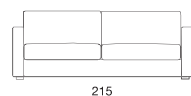

1.200,00

1.320,00

-

-

Divano letto cm 195 (materasso 140x200x10 h)
Sofa bed cm 195 (mattress 140x200x10 h)

Peso lordo **125** Peso netto **115** m³ **1,60** Tessuto h mt 140 **10**

Tessuto cliente **2.640,00**

1.320,00

1.440,00

-

-

Divano letto cm 215 (materasso 160x200x10 h)
Sofa bed cm 215 (mattress 160x200x10 h)

Peso lordo **135** Peso netto **125** m³ **1,90** Tessuto h mt 140 **10**

Tessuto cliente **2.880,00**