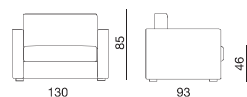

Prices in EUROs and are subject to change.

Poltrona letto cm 130 (materasso 76x200x10 h)
Armchair bed cm 130 (mattress 76x200x10 h)

Peso lordo **100** Peso netto **90** m³ **1,12** Tessuto h mt 140 **8**

1.032,00

1.080,00

1.200,00

-

-

Divano letto cm 170 (materasso 115x200x10 h)
Sofa bed cm 170 (mattress 115x200x10 h)

Peso lordo **110** Peso netto **100** m³ **1,45** Tessuto h mt 140 **9**

Tessuto cliente **2.400,00**

1.320,00

1.440,00

-

-

Divano letto cm 215 (materasso 160x200x10 h)
Sofa bed cm 215 (mattress 160x200x10 h)

Peso lordo **135** Peso netto **125** m³ **1,90** Tessuto h mt 140 **10**

Tessuto cliente **2.880,00**