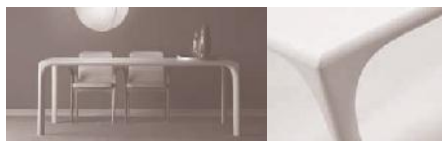

sintesi

design: Claudio Lovadina

TA-548	cm200x90x74H.
TA-551	cm130x130x74H.
TA-549	cm240x100x74H.
TA-550	cm170x90x74H.

Tavolo da pranzo fisso in legno di rovere o noce canaletto.
Disponibile anche laccato opaco.

Table à manger en chêne ou noyer américain.
Disponible laqué mat.

ESSENZE - woods:

LACCATI OPACO - mat lacquered :

cod.9016	bianco-white
cod.9004	nero-black
cod.9001	panna-cream
cod.2005Y	corda-ropé
cod.3500N	grigio-gray
cod.2070Y	verde acido-sulphur yellow
cod.2070R	arancio-orange
cod.3001	rosso-red
cod.3004	bordeaux-burgundy
cod.101	fuxia-fuchsia
cod.9016-RL	rovere laccato poro aperto per tutti i colori della collezione-lacquered mat oak open pore according to our finishing collection

TA-548 - TA551				€
noce canaletto american walnut	rovere oak	Rovere laccato poro aperto Lacquered mat oak open pore	laccato opaco mat lacquered	
3.155	2.981	3.341	2.482	

TA-549				€
noce canaletto american walnut	rovere oak	Rovere laccato poro aperto Lacquered mat oak open pore	laccato opaco mat lacquered	
3.689	3.399	3.816	3.039	

TA-550				€
noce canaletto american walnut	rovere oak	Rovere laccato poro aperto Lacquered mat oak open pore	laccato opaco mat lacquered	
2.830	2.703	3.213	2.274	

stilo

design: Claudio Lovadina

TA-559	cm170x90x75H. (Ingombro 176x96)
TA-556	cm200x90x75H. (Ingombro 206x96)
TA-558	cm240x100x75H. (Ingombro 246x106)
TA-557	cm130x130x75H. (Ingombro 136x136)

Tavolo da pranzo fisso in legno di rovere o noce canaletto.

Dining-table in solid oak or american walnut.

Table à manger en chêne ou noyer américain.

Esstisch aus massiver eiche oder nussbaum.

Mesa de comedor fija en madera de roble o nogal.