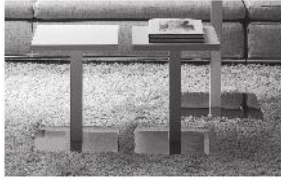

ONLY

Struttura portante in legno massello.
Piano in legno tamburato rovere, tinto nei colori della collezione a catalogo.
Piede lastra in acciaio inox lucido.

Structure carrying in flat solid wood.
Tops in wood sandwich ended in the colors of the collection to catalogue.
Feet slab in stainless steel polishes.

Prices in EUROS and subject to change

Descrizione Description	Peso lordo Gross weight	Peso netto Net weight	m ³ m ³	Prezzo Price
 Only basso cm 35x35x45 h Only low cm 35x35x45 h	16	10	0,12	384,00
 Only alto cm 40x40x57 h Only high cm 40x40x57 h	19	13	0,30	516,00
 Only tavolino cm 90x90x11 h Only coffee table cm 90x90x11 h	16	12	0,20	900,00
 Only Ponte cm 125x35x50 h Only Bridge small table cm 125x35x50 h	15	10	0,40	888,00