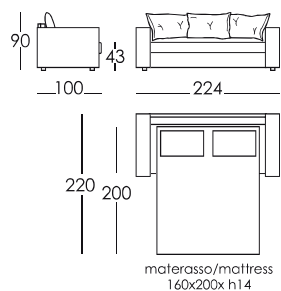

## SCHEDA TECNICA

**STRUTTURA:** in legno ricoperta con poliuretano espanso densità 40kg/m<sup>3</sup>  
**IMBOTTITURA:** cuscino schienale in piumafill: piuma d'oca + fibra poliestere, cuscino di seduta in espanso densità 35  
**MECCANISMO:** in metallo color alluminio, con rete a doghe e cinghie elastiche intrecciate per sedile  
**DOTAZIONE STANDARD:** materasso a molle  
**SFODERABILITA':** il rivestimento in tessuto, pelle o ecopelle è completamente sfoderabile  
**PIEDINI:** in P.V.C. altezza 8 cm  
**OPTIONAL:** variazione del prezzo  
 - su misura solo su braccioli più stretti oppure più larghi +7%  
 - materasso in polylatex sfoderabile, molle indipendenti oppure in memory  
 - cuscini decorativi pag. 156  
 - meccanismo EASY MOVE

## TECHNICAL INFORMATION

**STRUCTURE OF INTERNAL FRAME:** in wood with polyurethane foam density 40kg/m<sup>3</sup>  
**CUSHIONS PADDING:** seat in polyurethane foam density 35, backrest in piumafill: natural feather + polyester fiber  
**BED MECHANISM:** wooden bed base with horizontal and vertical elastic belts  
**STANDARD EQUIPMENT:** spring mattress  
**UPHOLSTERY:** in fabric, eco-leather and leather versions the covers are completely removable  
**FEET:** PVC feet height 8 cm  
**OPTIONAL:** extra for custom made  
 - Custom made armrest wider or thinner +7%  
 - Polylatex mattress with removable cover, pocket spring mattress, memory mattress  
 - Scatter cushions page 156  
 - EASY MOVE mechanism

CODICE	ELEMENTO	dimensioni lar. x al. x prof.	dimensioni materasso	tessuto h140 - mt.	pelle mq.	tessuto cliente	tessuto promo	tessuto extra	tessuto top	pelle fiore protetta	pelle pieno fiore
CODE	ITEM	dimensions W. x H. x D.	mattress dimensions	fabric h140 - mt.	leather mq.	COM	Promo fabric	Extra fabric	Top fabric	protected grain leather	full grain leather
PASDL3P	divano 3 posti 3 seater sofa	224x90x100	160x200xh14	13,40	22,50	2.232	2.535	2.737	3.271	4.326	5.052