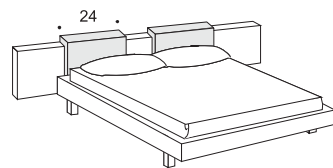

Cu.Ft. **2,83**
Lb. **24,25**
Boxes **1**

GAP N.2 PILLOWS X HEADB.LEATH/EFF.MILK	1 x SKU # 5304690000N02

GAP BLACK PILLOW (2 PCS)

sku # T304690000N08