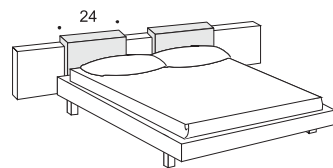

Cu.Ft. **2,83**
Lb. **24,25**
Boxes **1**

GAP N.2 PILLOWS X HEADB.LEATH/EFF.BLACK	1 x SKU # 5304690000N08