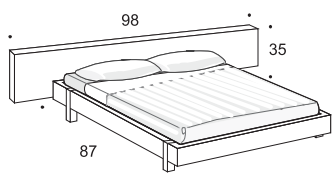

walnut 01

latte 02  
leather effect

nero 08  
leather effect

**GAP WALNUT QS BED**

sku # T304601353001

Cu.Ft. **23,26**  
Lb. **232,59**  
Boxes **6**

GAP HEADBOARD WALNUT	1 x SKU # 5304610071001
GAP HEAD RING QS WALNUT	1 x SKU # 5304610150001
GAP LATERAL RING QS/KS WALNUT	1 x SKU # 5304630003001
GAP QS FRONTAL WALNUT	1 x SKU # 5304630050001
WOOD SLAT SUPPORTS FOR BED W 1570	1 x SKU # 5321650053000
QS SLAT A	1 x SKU # 5266960153002

**KS bed**  
 LPH 2490x2210x900 - Vol. cm 0.72  
 WDH 98" 87" 35" - Vol. cu. ft 25  
 Boxes # 6

**N.2 pillows**  
 LPH 600x155x460 - Vol. cm 0.08  
 WDH 24" 6" 18" - Vol. cu. ft 3  
 Boxes # 1

**Nightstand**  
 LPH 600x350x360 - Vol. cm 0.15  
 WDH 24" 18" 14" - Vol. cu. ft 5  
 Boxes # 1 (2 pcs each box)