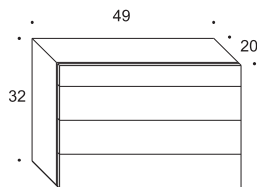

Cu.Ft. **22,81**
Lb. **163,14**
Boxes **1**

START WALNUT DRESSER	1 x SKU # U411001000001

START WALNUT NIGHTSTAND

sku # T411201000001

Cu.Ft. **4,71**
Lb. **48,5**
Boxes **1**

START WALNUT NIGHTSTAND	1 x SKU # U411201000001