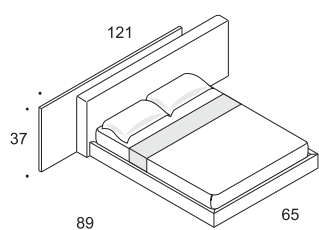

## EDGE WALNUT QS BED

sku # T411604345N29

Cu.Ft. **26,01**  
Lb. **272,93**  
Boxes **7**

EDGE	BOISERIE WALNUT	1 x SKU # 5411604160101
EDGE	QS HDBD BEIGE	1 x SKU # 5411604A5C229
EDGE BED LATERAL RING	WALNUT	1 x SKU # 5411600305001
EDGE BED FRONT QS RING	WALNUT	1 x SKU # 5411600340001
SUPPORTS FOR SLAT QUEEN SIZE	A	1 x SKU # 5266651051000
FEET FOR BED RING ALUM.FINISHING H211	A	1 x SKU # 5266652050095
QS SLAT	A	1 x SKU # 5266960153002