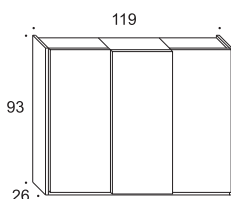

## START SLIDING DOOR WARDROBE (2 DOORS)

sku # T410040124017

**9 WEEKS SPECIAL ORDER**

Cu.Ft. **41,75**

Lb. **659,62**

Boxes **18**

## START SLIDING DOOR WARDROBE (3 DOORS)

sku # T410040133017

**9 WEEKS SPECIAL ORDER**

Cu.Ft. **53,1**

Lb. **842,17**

Boxes **20**