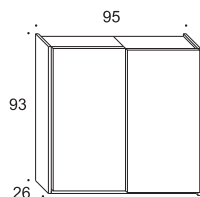

## START SLIDING DOOR WARDROBE (2 DOORS)

sku # T410040124017

**9 WEEKS SPECIAL ORDER**

Cu.Ft. **41,75**

Lb. **659,62**

Boxes **18**