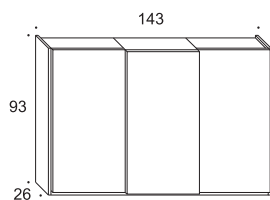

## START SLIDING DOOR WARDROBE (2 DOORS)

sku # T410040124017

**9 WEEKS SPECIAL ORDER**

Cu.Ft. **41,75**

Lb. **659,62**

Boxes **18**

## START SLIDING DOOR WARDROBE (3 DOORS)

sku # T410040133017

**9 WEEKS SPECIAL ORDER**

Cu.Ft. **53,1**

Lb. **842,17**

Boxes **20**

## START SLIDING DOOR WARDROBE (3 DOORS)

sku # T410040134017

**9 WEEKS SPECIAL ORDER**

Cu.Ft. **60,61**

Lb. **638,68**

Boxes **26**

**Edge QS bed**  
LPH 3080x2250x940 - Vol. cm 0.74  
WDH 121" 89" 37" - Vol. cu. ft. 26  
Boxes # 7