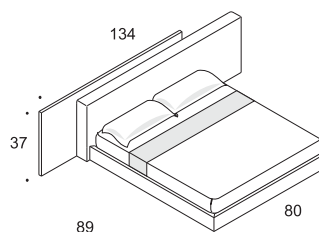

EDGE WALNUT KS BED

sku # T411604375N29

Cu.Ft. **28,5**
Lb. **309,53**
Boxes **7**

EDGE	BOISERIE WALNUT	1 x SKU # 5411604160101
EDGE	KS HDBD BEIGE	1 x SKU # 5411604A7C229
EDGE BED LATERAL RING	WALNUT	1 x SKU # 5411600305001
EDGE BED FRONT KS RING	WALNUT	1 x SKU # 5411600370001
SUPPORTS FOR SLAT NEW KING SIZE	A	1 x SKU # 5266651081000
FEET FOR BED RING ALUM.FINISHING H211	A	1 x SKU # 5266652050095
KS SLAT -NEW-	A	1 x SKU # 5266960182002

START WALNUT DRESSER

sku # T411001000001