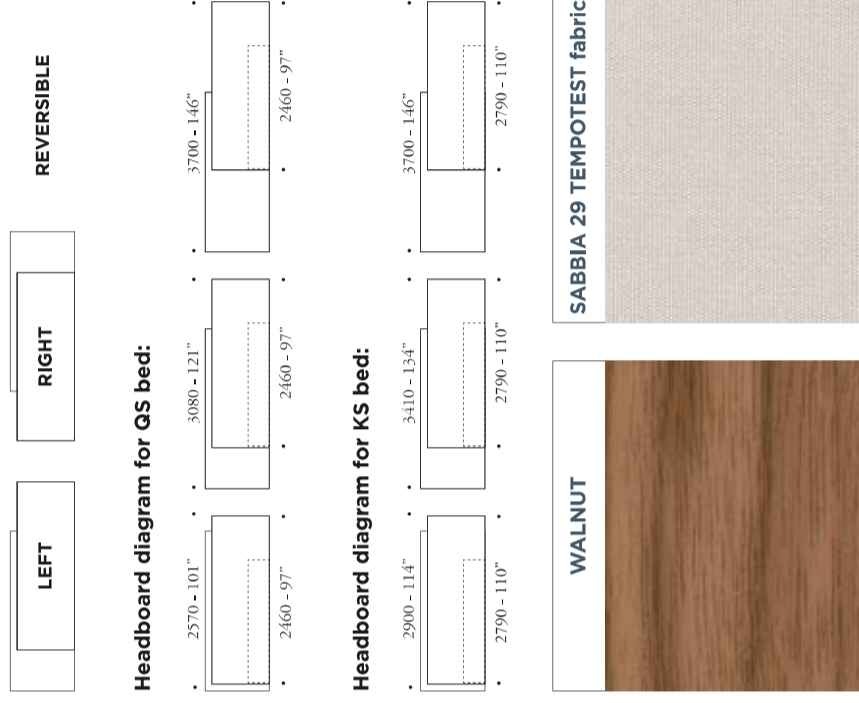

## START SLIDING DOOR WARDROBE (3 DOORS)

sku # T410040134017

**9 WEEKS SPECIAL ORDER**

Cu.Ft. **60,61**

Lb. **638,68**

Boxes **26**

**Edge QS bed**  
LPH 3080x2250x940 - Vol. cm 0.74  
WDH 121" 89" 37" - Vol. cu. ft. 26  
Boxes # 7