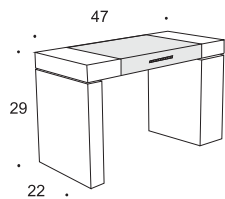

Cu.Ft. **11,3**
Lb. **141,1**
Boxes **2**

DIAMOND POUF

sku # T426700010054

DIAMOND IVORY POUF 1 x SKU # 5426700010054