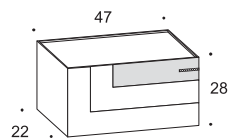

## DIAMOND DRESSER

sku # T426400000028

Cu.Ft. **20,23**  
Lb. **174,17**  
Boxes **1**

DIAMOND "NEW" BLACK DRESSER	1 x SKU # 5426400000028
-----------------------------	-------------------------