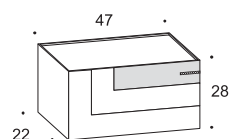

Cu.Ft. **20,23**
Lb. **174,17**
Boxes **1**

DIAMOND "NEW" IVORY DRESSER	1 x SKU # 5426400000054