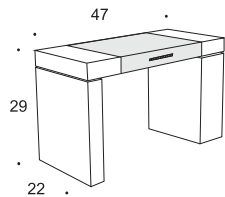

Cu.Ft. **11,3**
Lb. **141,1**
Boxes **2**

DIAMOND POUF

sku # T426700010028

DIAMOND BLACK POUF 1 x SKU # 5426700010N28