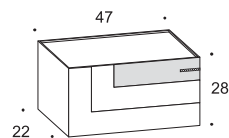

Cu.Ft. **20,23**
Lb. **174,17**
Boxes **1**

DIAMOND "NEW" WHITE DRESSER	1 x SKU # 5426400000017